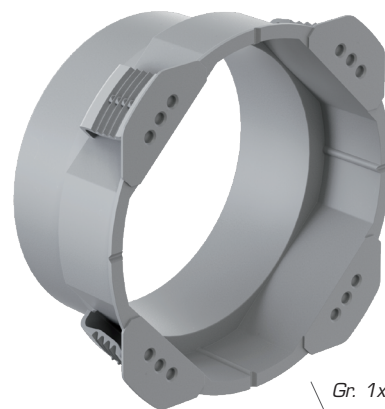

HSB Manschetten D83 Basic

Für mehr Tiefe

LEICHT
BAU

✓ + 40 mm

Passgenau

Die Manschetten eignen sich zum nachträglichen Aufbau von Plattenstärke bei der Verwendung der Hohlwanddosen Basic D83.

Merkmale

Bohrloch:	83 mm
Farbe:	grau
Diverses:	Integrierte Fixierklemme Unbegrenzte Plattenstärke

Details zur Installation

- Selbstklemmende Fixierung
- Passgenau

Gr. 1x1

Gr. 2x1

Bestellangaben

Bezeichnung	Varianten	E-No.	Masse (LxBxT)	Einheit
HSB Manschetten D83 Basic	Gr. 1x1	372 603 616	83 x 83 x 40 mm	50 Stk.
HSB Manschetten D83 Basic	Gr. 2x1	372 603 626	143 x 83 x 40 mm	30 Stk.