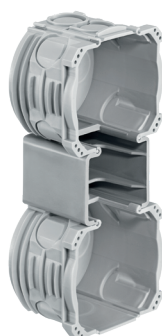

# HSB Boîte d'encastrement NIS NUP

Pour NUP distance de l'appareil 100 mm

✓ Combinaisons préfabriquées  
2x1. 3x1

## Réduire encore la mise en œuvre!

Avec la boîte NIS NUP pour une utilisation sans problème. Avec la cloison intermédiaire la boîte Nis permet des combinaisons par simple emboîtement.

### Caractéristiques

Perçage: 68 mm  
Entrée tube: M20/M25  
Couleur: gris  
Divers: Convient à 372 502 509

Cloison  
intermédiaire

Combinaison  
Gr. 2x1

Combinaison  
Gr. 3x1

### Références

Désignation	Variantes	No E	Dimensions (LxLxP)	Unité
HSB Cloison intermédiaire NIS NUP	-	372 801 300	Distance de l'appareil 100 mm	10 pces
HSB Boîte d'encastrement NIS NUP	Gr. 2x1	372 501 610	160 x 68 x 52 mm	10 pces
HSB Boîte d'encastrement NIS NUP	Gr. 3x1	372 501 620	260 x 68 x 52 mm	10 pces