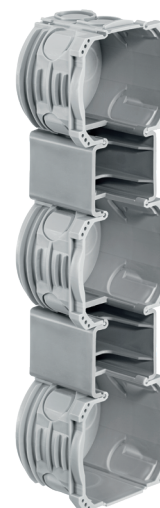

# HSB Boîte d'encastrement NIS NUP

Pour NUP distance de l'appareil 100 mm

✓ Combinaisons préfabriquées  
2x1. 3x1

## Réduire encore la mise en œuvre!

Avec la boîte NIS NUP pour une utilisation sans problème. Avec la cloison intermédiaire la boîte Nis permet des combinaisons par simple emboîtement.

### Caractéristiques

Perçage: 68 mm  
Entrée tube: M20/M25  
Couleur: gris  
Divers: Convient à 372 502 509

Cloison  
intermédiaire

Combinaison  
Gr. 2x1

Combinaison  
Gr. 3x1

### Références

Désignation	Variantes	No E	Dimensions (LxLxP)	Unité
HSB Cloison intermédiaire NIS NUP	-	372 801 300	Distance de l'appareil 100 mm	10 pces
HSB Boîte d'encastrement NIS NUP	Gr. 2x1	372 501 610	160 x 68 x 52 mm	10 pces
HSB Boîte d'encastrement NIS NUP	Gr. 3x1	372 501 620	260 x 68 x 52 mm	10 pces