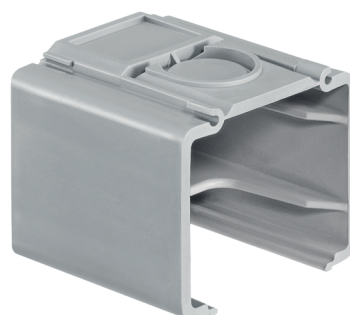

# HSB Boîte d'encastrement NIS NUP

Pour NUP distance de l'appareil 100 mm

✓ Combinaisons préfabriquées  
2x1. 3x1

## Réduire encore la mise en œuvre!

Avec la boîte NIS NUP pour une utilisation sans problème. Avec la cloison intermédiaire la boîte Nis permet des combinaisons par simple emboîtement.

### Caractéristiques

Perçage: 68 mm  
Entrée tube: M20/M25  
Couleur: gris  
Divers: Convient à 372 502 509

Cloison  
intermédiaire

Combinaison  
Gr. 2x1

Combinaison  
Gr. 3x1

### Références

Désignation	Variantes	No E	Dimensions (LxLxP)	Unité
HSB Cloison intermédiaire NIS NUP	-	372 801 300	Distance de l'appareil 100 mm	10 pces
HSB Boîte d'encastrement NIS NUP	Gr. 2x1	372 501 610	160 x 68 x 52 mm	10 pces
HSB Boîte d'encastrement NIS NUP	Gr. 3x1	372 501 620	260 x 68 x 52 mm	10 pces