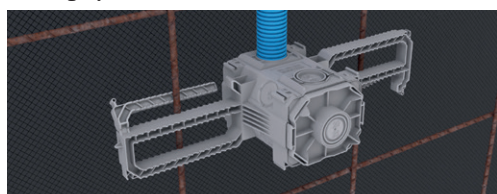

# HSB Scatola supporto

Fissa nell'armatura

- ✓ Volume di montaggio extra
- ✓ Stabile dimensionalmente

## Volume extra per l'armatura

Con questa scatola supporto non ci saranno problemi di spazio. Grazie all'aletta intelligente, si fissa velocemente nel ferro armato – sia individualmente sia in versione combinata.

## Proprietà

Colore: grigio chiaro

## Dettagli per l'installazione

- Maggior volume di montaggio
- Utilizzabile nei 2 lati: M20/25, M32

- Possibili combinazioni multiple senza uso di attrezzi
- Installazione per controarmatura senza elementi di supporto o controcuscinetti