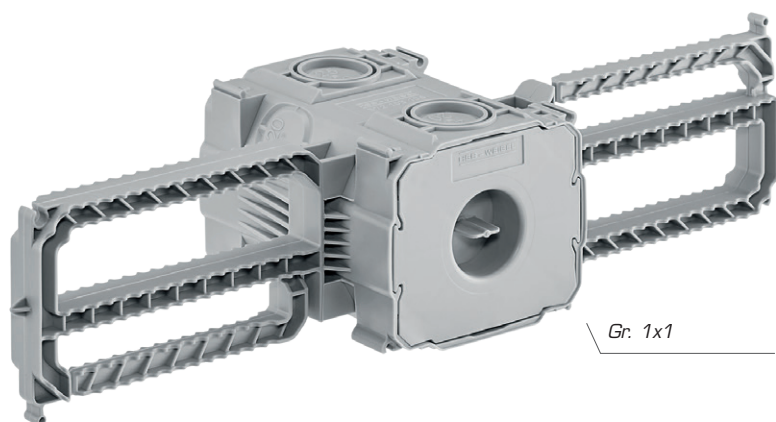

# HSB Scatola supporto

Fissa nell'armatura

- ✓ Volume di montaggio extra
- ✓ Stabile dimensionalmente

## Volume extra per l'armatura

Con questa scatola supporto non ci saranno problemi di spazio. Grazie all'aletta intelligente, si fissa velocemente nel ferro armato – sia individualmente sia in versione combinata.

## Proprietà

Colore: grigio chiaro

## Dettagli per l'installazione

- Maggior volume di montaggio
- Utilizzabile nei 2 lati: M20/25, M32

- Possibili combinazioni multiple senza uso di attrezzi
- Installazione per controarmatura senza elementi di supporto o controcuscinetti