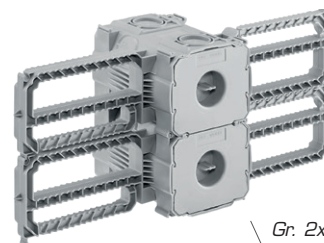

HSB Scatola supporto

Fissa nell'armatura

- ✓ Volume di montaggio extra
- ✓ Stabile dimensionalmente

Volume extra per l'armatura

Con questa scatola supporto non ci saranno problemi di spazio. Grazie all'aletta intelligente, si fissa velocemente nel ferro armato – sia individualmente sia in versione combinata.

Proprietà

Colore: grigio chiaro

Dettagli per l'installazione

- Maggior volume di montaggio
- Utilizzabile nei 2 lati: M20/25, M32

- Possibili combinazioni multiple senza uso di attrezzi
- Installazione per controarmatura senza elementi di supporto o controcuscinetti

Gr. 2x1

Riferimenti ordine

Descrizione	Nr E	Dimensioni (LxAxP)	Unita'	Einheit
HSB Scatola supporto	Gr. 1x1	372 103 106	77 x 65 x 90 mm	15 pezzi
HSB Scatola supporto	Gr. 2x1	372 103 126	77 x 125 x 90 mm	8 pezzi
HSB Scatola supporto	Gr. 3x1	372 103 136	77 x 185 x 90 mm	6 pezzi