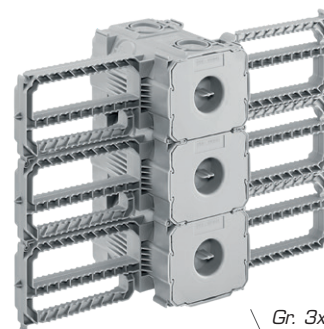

# HSB Scatola supporto

Fissa nell'armatura

- ✓ Volume di montaggio extra
- ✓ Stabile dimensionalmente

## Volume extra per l'armatura

Con questa scatola supporto non ci saranno problemi di spazio. Grazie all'aletta intelligente, si fissa velocemente nel ferro armato – sia individualmente sia in versione combinata.

## Dettagli per l'installazione

- Maggior volume di montaggio
- Utilizzabile nei 2 lati: M20/25, M32

- Possibili combinazioni multiple senza uso di attrezzi
- Installazione per controarmatura senza elementi di supporto o controcuscinetti

Gr. 1x1

Gr. 2x1

Gr. 3x1