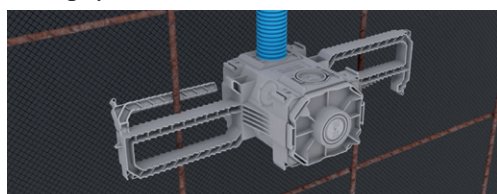

HSB Scatola supporto

Fissa nell'armatura

- ✓ Volume di montaggio extra
- ✓ Stabile dimensionalmente

Volume extra per l'armatura

Con questa scatola supporto non ci saranno problemi di spazio. Grazie all'aletta intelligente, si fissa velocemente nel ferro armato – sia individualmente sia in versione combinata.

Proprietà

Colore: grigio chiaro

Dettagli per l'installazione

- Maggior volume di montaggio
- Utilizzabile nei 2 lati: M20/25, M32

- Possibili combinazioni multiple senza uso di attrezzi
- Installazione per controarmatura senza elementi di supporto o controcuscinetti

Gr. 1x1

Gr. 2x1

Gr. 3x1

Riferimenti ordine

Descrizione	Nr E	Dimensioni (LxAxP)	Unita'	Einheit
HSB Scatola supporto	Gr. 1x1	372 103 106	77 x 65 x 90 mm	15 pezzi
HSB Scatola supporto	Gr. 2x1	372 103 126	77 x 125 x 90 mm	8 pezzi
HSB Scatola supporto	Gr. 3x1	372 103 136	77 x 185 x 90 mm	6 pezzi