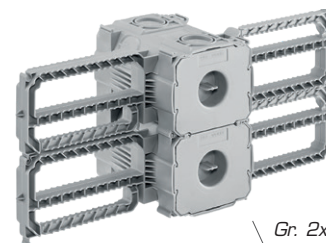

HSB Scatola supporto

Fissa nell'armatura

- ✓ Volume di montaggio extra
- ✓ Stabile dimensionalmente

Volume extra per l'armatura

Con questa scatola supporto non ci saranno problemi di spazio. Grazie all'aletta intelligente, si fissa velocemente nel ferro armato – sia individualmente sia in versione combinata.

Proprietà

Colore: grigio chiaro

Dettagli per l'installazione

- Maggior volume di montaggio
- Utilizzabile nei 2 lati: M20/25, M32

- Possibili combinazioni multiple senza uso di attrezzi
- Installazione per controarmatura senza elementi di supporto o controcuscinetti

Gr. 1x1

Gr. 2x1

Gr. 3x1

Riferimenti ordine

Descrizione	Nr E	Dimensioni (LxAxP)	Unita'	Einheit
HSB Scatola supporto	Gr. 1x1	372 103 106	77 x 65 x 90 mm	15 pezzi
HSB Scatola supporto	Gr. 2x1	372 103 126	77 x 125 x 90 mm	8 pezzi
HSB Scatola supporto	Gr. 3x1	372 103 136	77 x 185 x 90 mm	6 pezzi