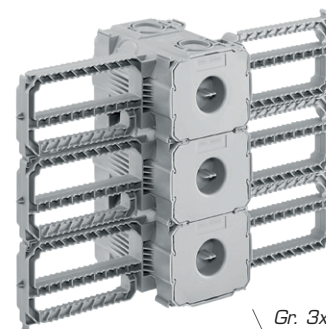

HSB Scatola supporto

Fissa nell'armatura

- ✓ Volume di montaggio extra
- ✓ Stabile dimensionalmente

Volume extra per l'armatura

Con questa scatola supporto non ci saranno problemi di spazio. Grazie all'aletta intelligente, si fissa velocemente nel ferro armato – sia individualmente sia in versione combinata.

Proprietà

Colore: grigio chiaro

Dettagli per l'installazione

- Maggior volume di montaggio
- Utilizzabile nei 2 lati: M20/25, M32

- Possibili combinazioni multiple senza uso di attrezzi
- Installazione per controarmatura senza elementi di supporto o controcuscinetti

Gr. 1x1

Gr. 2x1

Gr. 3x1

Riferimenti ordine

Descrizione	Nr E	Dimensioni (LxAxP)	Unita'	Einheit
HSB Scatola supporto	Gr. 1x1	372 103 106	77 x 65 x 90 mm	15 pezzi
HSB Scatola supporto	Gr. 2x1	372 103 126	77 x 125 x 90 mm	8 pezzi
HSB Scatola supporto	Gr. 3x1	372 103 136	77 x 185 x 90 mm	6 pezzi