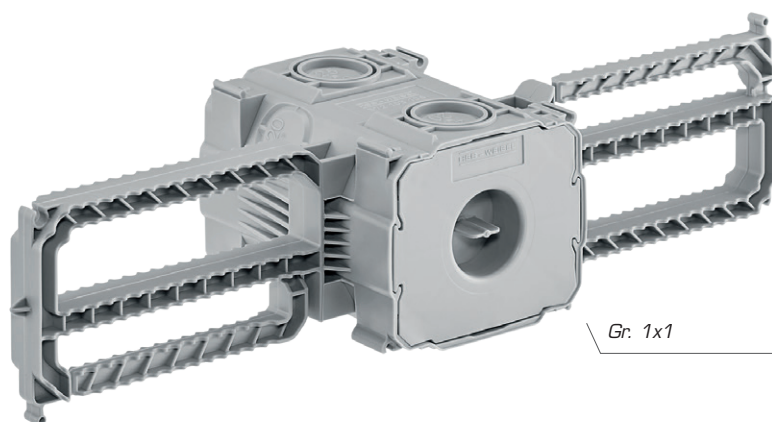

HSB Scatola supporto

Fissa nell'armatura

- ✓ Volume di montaggio extra
- ✓ Stabile dimensionalmente

Volume extra per l'armatura

Con questa scatola supporto non ci saranno problemi di spazio. Grazie all'aletta intelligente, si fissa velocemente nel ferro armato – sia individualmente sia in versione combinata.

Proprietà

Colore: grigio chiaro

Dettagli per l'installazione

- Maggior volume di montaggio
- Utilizzabile nei 2 lati: M20/25, M32

- Possibili combinazioni multiple senza uso di attrezzi
- Installazione per controarmatura senza elementi di supporto o controcuscinetti

Gr. 1x1

Gr. 2x1

Gr. 3x1

Riferimenti ordine

Descrizione	Nr E	Dimensioni (LxAxP)	Unita'	Einheit
HSB Scatola supporto	Gr. 1x1	372 103 106	77 x 65 x 90 mm	15 pezzi
HSB Scatola supporto	Gr. 2x1	372 103 126	77 x 125 x 90 mm	8 pezzi
HSB Scatola supporto	Gr. 3x1	372 103 136	77 x 185 x 90 mm	6 pezzi