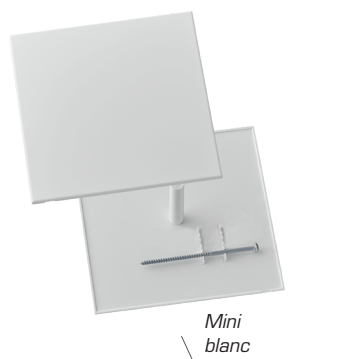

HSB Cache à emboîter Slim

Design miniaturisé

- ✓ Traverse diagonale solide à toute épreuve

L'invisible

La cache Slim à emboîter surpasse tous les désirs en matière d'esthétique. Mesurant à peine 3 mm d'épaisseur, cette nouvelle technique de fixation peu encombrante s'intègre parfaitement dans la traverse diagonale tout en assurant une tenue fiable sur toutes les boîtes de dérivation courantes.

Caractéristiques

Couleur: blanc, gris

Détails d'installation

- Ultramince: 3mm
- Traverse diagonale autobloquant à l'intérieur

- La traverse intérieure absorbe toutes les tolérances dimensionnelles

Références

Désignation	Variantes	No E	Dimensions (LxLxP)	Unité
HSB Cache à emboîter Slim	avec traverse diagonale, blanc	145 716 000	130 x 130 mm	15 pces
HSB Cache à emboîter Slim	avec traverse diagonale, gris	145 716 030	130 x 130 mm	15 pces
HSB Cache à emboîter Slim	avec boulon central, blanc	145 706 000	130 x 130 mm	10 pces
HSB Cache à emboîter Slim Mini	avec boulon central, blanc	145 706 020	96 x 96 mm	10 pces