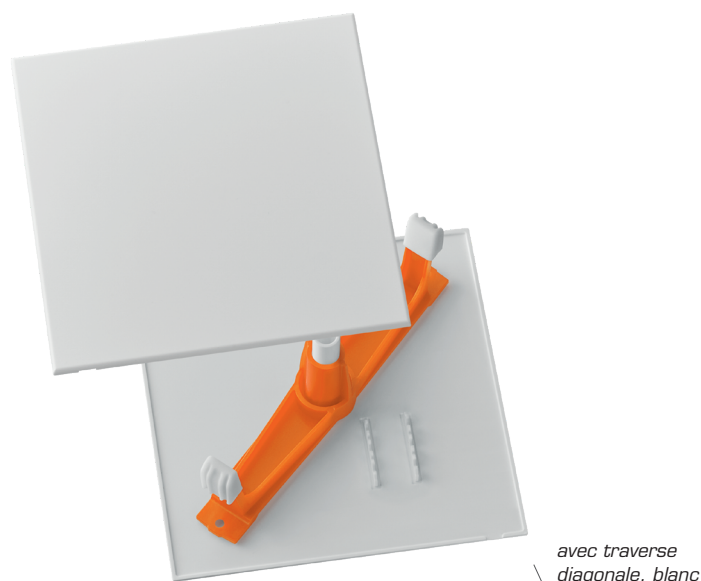

HSB Cache à emboîter Slim

Design miniaturisé

- ✓ Traverse diagonale solide à toute épreuve

L'invisible

La cache Slim à emboîter surpasse tous les désirs en matière d'esthétique. Mesurant à peine 3 mm d'épaisseur, cette nouvelle technique de fixation peu encombrante s'intègre parfaitement dans la traverse diagonale tout en assurant une tenue fiable sur toutes les boîtes de dérivation courantes.

Caractéristiques

Couleur: blanc, gris

Détails d'installation

- Ultramince: 3mm
- Traverse diagonale autobloquant à l'intérieur

- La traverse intérieure absorbe toutes les tolérances dimensionnelles

Références

Désignation	Variantes	No E	Dimensions (LxLxP)	Unité
HSB Cache à emboîter Slim	avec traverse diagonale, blanc	145 716 000	130 x 130 mm	15 pces
HSB Cache à emboîter Slim	avec traverse diagonale, gris	145 716 030	130 x 130 mm	15 pces
HSB Cache à emboîter Slim	avec boulon central, blanc	145 706 000	130 x 130 mm	10 pces
HSB Cache à emboîter Slim Mini	avec boulon central, blanc	145 706 020	96 x 96 mm	10 pces