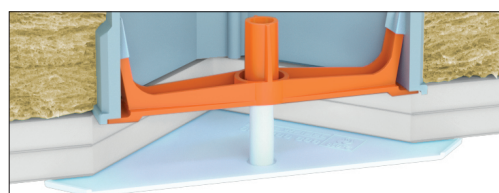

HSB Cache à emboîter Slim

Design miniaturisé

- ✓ Traverse diagonale solide à toute épreuve

L'invisible

La cache Slim à emboîter surpasse tous les désirs en matière d'esthétique. Mesurant à peine 3 mm d'épaisseur, cette nouvelle technique de fixation peu encombrante s'intègre parfaitement dans la traverse diagonale tout en assurant une tenue fiable sur toutes les boîtes de dérivation courantes.

Caractéristiques

Couleur: blanc, gris

Détails d'installation

- Ultramince: 3mm
- Traverse diagonale autobloquant à l'intérieur

- La traverse intérieure absorbe toutes les tolérances dimensionnelles

Références

Désignation	Variantes	No E	Dimensions (LxLxP)	Unité
HSB Cache à emboîter Slim	avec traverse diagonale, blanc	145 716 000	130 x 130 mm	15 pces
HSB Cache à emboîter Slim	avec traverse diagonale, gris	145 716 030	130 x 130 mm	15 pces
HSB Cache à emboîter Slim	avec boulon central, blanc	145 706 000	130 x 130 mm	10 pces
HSB Cache à emboîter Slim Mini	avec boulon central, blanc	145 706 020	96 x 96 mm	10 pces