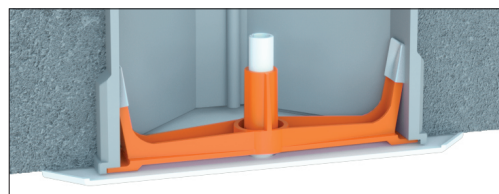

HSB Cache à emboîter Slim

Design miniaturisé

- ✓ Traverse diagonale solide à toute épreuve

L'invisible

La cache Slim à emboîter surpasse tous les désirs en matière d'esthétique. Mesurant à peine 3 mm d'épaisseur, cette nouvelle technique de fixation peu encombrante s'intègre parfaitement dans la traverse diagonale tout en assurant une tenue fiable sur toutes les boîtes de dérivation courantes.

Caractéristiques

Couleur: blanc, gris

Détails d'installation

- Ultramince: 3mm
- Traverse diagonale autobloquant à l'intérieur

- La traverse intérieure absorbe toutes les tolérances dimensionnelles

Références

Désignation	Variantes	No E	Dimensions (LxLxP)	Unité
HSB Cache à emboîter Slim	avec traverse diagonale, blanc	145 716 000	130 x 130 mm	15 pces
HSB Cache à emboîter Slim	avec traverse diagonale, gris	145 716 030	130 x 130 mm	15 pces
HSB Cache à emboîter Slim	avec boulon central, blanc	145 706 000	130 x 130 mm	10 pces
HSB Cache à emboîter Slim Mini	avec boulon central, blanc	145 706 020	96 x 96 mm	10 pces