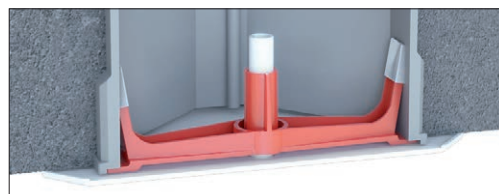

HSB Cache à emboîter Slim

Design miniaturisé

- ✓ Traverse diagonale solide à toute épreuve
- ✓ Stabilité de la forme

L'invisible

La cache Slim à emboîter surpasse tous les désirs en matière d'esthétique. Mesurant à peine 3 mm d'épaisseur, cette nouvelle technique de fixation peu encombrante s'intègre parfaitement dans la traverse diagonale tout en assurant une tenue fiable sur toutes les boîtes de dérivation courantes.

Caractéristiques

Couleur: blanc, gris

Détails d'installation

- Ultramince: 3mm
- Traverse diagonale autobloquant à l'intérieur

- La traverse intérieure absorbe toutes les tolérances dimensionnelles

avec traverse diagonale, blanc

avec traverse diagonale, gris

avec boulon central, blanc

Références

| Désignation | Variantes | No E | Dimensions (LxLxP) | Unité |
|---------------------------|--------------------------------|-------------|--------------------|---------|
| HSB Cache à emboîter Slim | avec traverse diagonale, blanc | 145 716 000 | 130 x 130 mm | 15 pces |
| HSB Cache à emboîter Slim | avec traverse diagonale, gris | 145 716 030 | 130 x 130 mm | 15 pces |
| HSB Cache à emboîter Slim | avec boulon central, blanc | 145 706 000 | 130 x 130 mm | 10 pces |