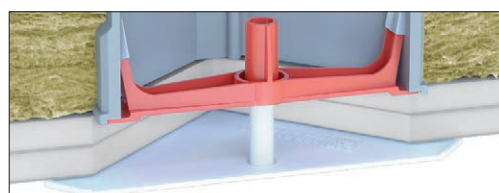

HSB Cache à emboîter Slim

Design miniaturisé

- ✓ Traverse diagonale solide à toute épreuve
- ✓ Stabilité de la forme

L'invisible

La cache Slim à emboîter surpasse tous les désirs en matière d'esthétique. Mesurant à peine 3 mm d'épaisseur, cette nouvelle technique de fixation peu encombrante s'intègre parfaitement dans la traverse diagonale tout en assurant une tenue fiable sur toutes les boîtes de dérivation courantes.

Caractéristiques

Couleur: blanc, gris

Détails d'installation

- Ultramince: 3mm
- Traverse diagonale autobloquant à l'intérieur

- La traverse intérieure absorbe toutes les tolérances dimensionnelles

avec traverse diagonale, blanc

avec traverse diagonale, gris

avec boulon central, blanc

Références

| Désignation | Variantes | No E | Dimensions (LxLxP) | Unité |
|---------------------------|--------------------------------|-------------|--------------------|---------|
| HSB Cache à emboîter Slim | avec traverse diagonale, blanc | 145 716 000 | 130 x 130 mm | 15 pces |
| HSB Cache à emboîter Slim | avec traverse diagonale, gris | 145 716 030 | 130 x 130 mm | 15 pces |
| HSB Cache à emboîter Slim | avec boulon central, blanc | 145 706 000 | 130 x 130 mm | 10 pces |