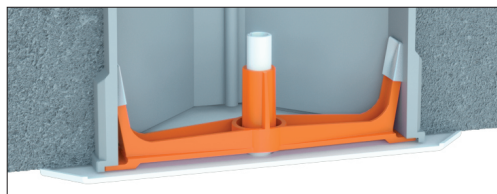

HSB Steckdeckel Slim

Ultraschlankes Design

BETON
BAUMAUER
WERKLEICHT
BAU

- ✓ Diagonalsteg hält immer

Der Unsichtbare

Der Steckdeckel Slim übertrifft alle Designwünsche. Mit nur 3 mm Stärke trägt er kaum auf und integriert sich bestens in eine reduzierte Architektur. Der Diagonalsteg hält dank neu entwickelter Befestigungstechnik auf allen handelsüblichen Abzweigdosen.

Merkmale

Farbe: weiss, grau

Details zur Installation

- Ultradünn: 3mm
- Innenklemmender Diagonalsteg

- Innensteg nimmt alle Mastoleranzen auf

mit Diagonalsteg,
weiss

mit Diagonalsteg,
grau

mit Zentrumsschraube,
weiss

Mini
weiss

Bestellangaben

Bezeichnung	Varianten	E-No.	Masse (LxBxT)	Einheit
HSB Steckdeckel Slim	mit Diagonalsteg, weiss	145 716 000	130 x 130 mm	15 Stk.
HSB Steckdeckel Slim	mit Diagonalsteg, grau	145 716 030	130 x 130 mm	15 Stk.
HSB Steckdeckel Slim	mit Zentrumsschraube, weiss	145 706 000	130 x 130 mm	10 Stk.
HSB Steckdeckel Slim Mini	mit Zentrumsschraube, weiss	145 706 020	96 x 96 mm	10 Stk.