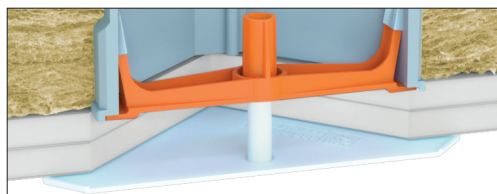

HSB Steckdeckel Slim

Ultraschlankes Design

BETON
BAUMAUER
WERKLEICHT
BAU

- ✓ Diagonalsteg hält immer

Der Unsichtbare

Der Steckdeckel Slim übertrifft alle Designwünsche. Mit nur 3 mm Stärke trägt er kaum auf und integriert sich bestens in eine reduzierte Architektur. Der Diagonalsteg hält dank neu entwickelter Befestigungstechnik auf allen handelsüblichen Abzweigdosen.

Merkmale

Farbe: weiss, grau

Details zur Installation

- Ultradünn: 3mm
- Innenklemmender Diagonalsteg

- Innensteg nimmt alle Mastoleranzen auf

mit Diagonalsteg,
weiss

mit Diagonalsteg,
grau

mit Zentrumsschraube,
weiss

Mini
weiss

Bestellangaben

Bezeichnung	Varianten	E-No.	Masse (LxBxT)	Einheit
HSB Steckdeckel Slim	mit Diagonalsteg, weiss	145 716 000	130 x 130 mm	15 Stk.
HSB Steckdeckel Slim	mit Diagonalsteg, grau	145 716 030	130 x 130 mm	15 Stk.
HSB Steckdeckel Slim	mit Zentrumsschraube, weiss	145 706 000	130 x 130 mm	10 Stk.
HSB Steckdeckel Slim Mini	mit Zentrumsschraube, weiss	145 706 020	96 x 96 mm	10 Stk.