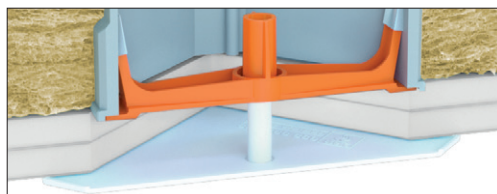

HSB Steckdeckel Slim

Ultraschlankes Design

BETON
BAUMAUER
WERKLEICHT
BAU

- ✓ Diagonalsteg hält immer
- ✓ Formstabil

Der Unsichtbare

Der Steckdeckel Slim übertrifft alle Designwünsche. Mit nur 3 mm Stärke trägt er kaum auf und integriert sich bestens in eine reduzierte Architektur. Der Diagonalsteg hält dank neu entwickelter Befestigungstechnik auf allen handelsüblichen Abzweigdosen.

Merkmale

Farbe: weiss, grau

Details zur Installation

- Ultradünn: 3mm
- Innenklemmender Diagonalsteg

- Innensteg nimmt alle Masstoleranzen auf

mit Diagonalsteg,
weiss

mit Diagonalsteg,
grau

mit Zentrums-
schraube, weiss

Bestellangaben

Bezeichnung	Varianten	E-No.	Masse (LxBxT)	Einheit
HSB Steckdeckel Slim	mit Diagonalsteg, weiss	145 716 000	130 x 130 mm	15 Stk.
HSB Steckdeckel Slim	mit Diagonalsteg, grau	145 716 030	130 x 130 mm	15 Stk.
HSB Steckdeckel Slim	mit Zentrumschraube, weiss	145 706 000	130 x 130 mm	10 Stk.