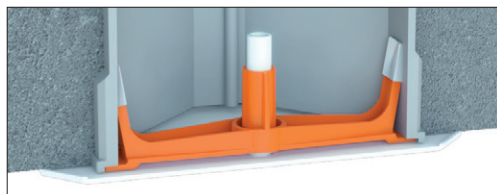

HSB Steckdeckel Slim

Ultraschlankes Design

BETON
BAUMAUER
WERKLEICHT
BAU

- ✓ Diagonalsteg hält immer
- ✓ Formstabil

Der Unsichtbare

Der Steckdeckel Slim übertrifft alle Designwünsche. Mit nur 3 mm Stärke trägt er kaum auf und integriert sich bestens in eine reduzierte Architektur. Der Diagonalsteg hält dank neu entwickelter Befestigungstechnik auf allen handelsüblichen Abzweigdosen.

Merkmale

Farbe: weiss, grau

Details zur Installation

- Ultradünn: 3mm
- Innenklemmender Diagonalsteg

- Innensteg nimmt alle Masstoleranzen auf

mit Diagonalsteg,
weiss

mit Diagonalsteg,
grau

mit Zentrums-
schraube, weiss

Bestellangaben

Bezeichnung	Varianten	E-No.	Masse (LxBxT)	Einheit
HSB Steckdeckel Slim	mit Diagonalsteg, weiss	145 716 000	130 x 130 mm	15 Stk.
HSB Steckdeckel Slim	mit Diagonalsteg, grau	145 716 030	130 x 130 mm	15 Stk.
HSB Steckdeckel Slim	mit Zentrumschraube, weiss	145 706 000	130 x 130 mm	10 Stk.