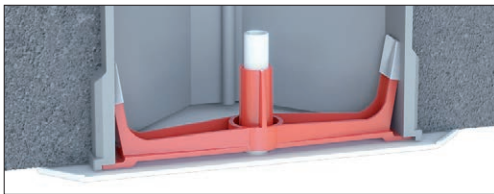

HSB Steckdeckel Slim

Ultraschlankes Design

BETON
BAUMAUER
WERKLEICHT
BAU

- ✓ Diagonalsteg hält immer
- ✓ Formstabil

Der Unsichtbare

Der Steckdeckel Slim übertrifft alle Designwünsche. Mit nur 3 mm Stärke trägt er kaum auf und integriert sich bestens in eine reduzierte Architektur. Der Diagonalsteg hält dank neu entwickelter Befestigungstechnik auf allen handelsüblichen Abzweigdosen.

Merkmale

Farbe: weiss, grau

Details zur Installation

- Ultradünn: 3mm
- Innenklemmender Diagonalsteg

- Innensteg nimmt alle Masstoleranzen auf

mit Diagonalsteg,
weiss

mit Diagonalsteg,
grau

mit Zentrums-
schraube, weiss

Bestellangaben

Bezeichnung	Varianten	E-No.	Masse (LxBxT)	Einheit
HSB Steckdeckel Slim	mit Diagonalsteg, weiss	145 716 000	130 x 130 mm	15 Stk.
HSB Steckdeckel Slim	mit Diagonalsteg, grau	145 716 030	130 x 130 mm	15 Stk.
HSB Steckdeckel Slim	mit Zentrumschraube, weiss	145 706 000	130 x 130 mm	10 Stk.