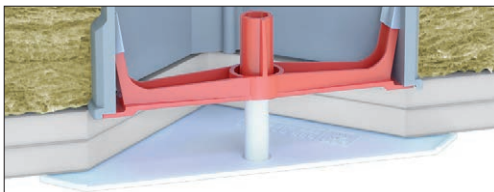

HSB Steckdeckel Slim

Ultraschlankes Design

BETON
BAUMAUER
WERKLEICHT
BAU

- ✓ Diagonalsteg hält immer
- ✓ Formstabil

Der Unsichtbare

Der Steckdeckel Slim übertrifft alle Designwünsche. Mit nur 3 mm Stärke trägt er kaum auf und integriert sich bestens in eine reduzierte Architektur. Der Diagonalsteg hält dank neu entwickelter Befestigungstechnik auf allen handelsüblichen Abzweigdosen.

Merkmale

Farbe: weiss, grau

Details zur Installation

- Ultradünn: 3mm
- Innenklemmender Diagonalsteg

- Innensteg nimmt alle Masstoleranzen auf

mit Diagonalsteg,
weiss

mit Diagonalsteg,
grau

mit Zentrums-
schraube, weiss

Bestellangaben

Bezeichnung	Varianten	E-No.	Masse (LxBxT)	Einheit
HSB Steckdeckel Slim	mit Diagonalsteg, weiss	145 716 000	130 x 130 mm	15 Stk.
HSB Steckdeckel Slim	mit Diagonalsteg, grau	145 716 030	130 x 130 mm	15 Stk.
HSB Steckdeckel Slim	mit Zentrumschraube, weiss	145 706 000	130 x 130 mm	10 Stk.