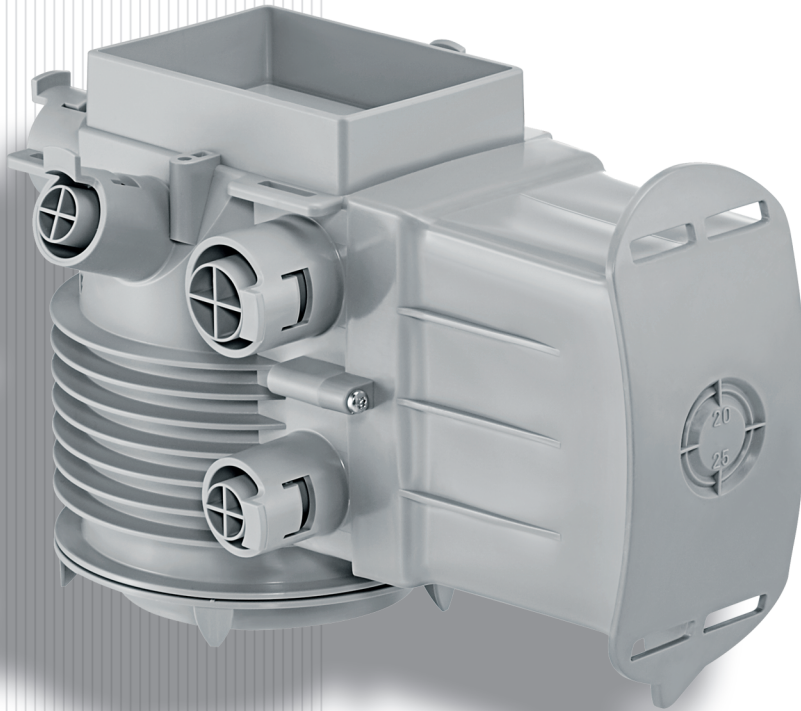

HSB

INS-Scatola Lumina

Compatto e universale

HSB Lumina, l'incredibile scatola da incasso, può ospitare qualsiasi sorgente LED o sensore di prossimità. Con 3 componenti si adatta a qualsiasi condizione.

Dimensioni

Diametro 110 mm
Entrata tubi M20/M25

Utilizzo

Calcestruzzo, muratura, Calcestruzzo a vista

Colore

grigio

Altro

2 tipi di moduli
6 varianti per la parte anteriore

Semplice e sicura

Inchiodare il coperchio al guscio, appoggiare il corpo e girare nella posizione corretta. Avvitare il modulo e fissare all'armatura. Pronto. Il bordo impermeabile del corpo evita l'entrata di malta.

Adattabile

Pratica e confortevole

Per la gestione dei cavi ci sono 7 entrate nel corpo, che sono arrotondate e portano i cavi all'uscita - per un montaggio senza fatica.

Riferimenti ordine

Nr E	Unita'	Descrizione	Dimensioni
920 991 009	10 pezzi	HSB INS-Scatola Lumina, senza tunnel	Ø interno 90 mm
920 992 009	8 pezzi	HSB INS-Scatola Lumina, con tunnel	tunnel 90 mm, o/v
920 993 009	6 pezzi	HSB INS-Scatola Lumina, con tunnel	tunnel 150 mm, o/v
920 994 269	10 pezzi	Frontalino per HSB INS-Scatola Lumina	Ø 26 mm
920 994 329	10 pezzi	Frontalino per HSB INS-Scatola Lumina	Ø 32 mm
920 994 379	10 pezzi	Frontalino per HSB INS-Scatola Lumina	Ø 37 mm
920 994 449	10 pezzi	Frontalino per HSB INS-Scatola Lumina	Ø 44 mm
920 994 689	10 pezzi	Frontalino per HSB INS-Scatola Lumina	Ø 68 mm
920 994 809	10 pezzi	Frontalino per HSB INS-Scatola Lumina	Ø 80 mm