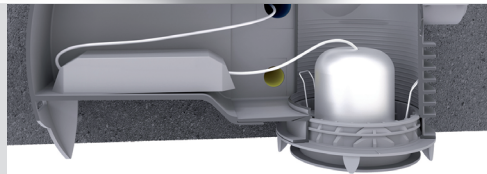

HSB

INS-Scatola Lumina

Compatto e universale

HSB Lumina, l'incredibile scatola da incasso, può ospitare qualsiasi sorgente LED o sensore di prossimità. Con 3 componenti si adatta a qualsiasi condizione.

Dimensioni

Diametro 110 mm
Entrata tubi M20/M25

Utilizzo

Calcestruzzo, muratura, Calcestruzzo a vista

Colore

grigio

Altro

2 tipi di moduli
6 varianti per la parte anteriore

Semplice e sicura

Inchiodare il coperchio al guscio, appoggiare il corpo e girare nella posizione corretta. Avvitare il modulo e fissare all'armatura. Pronto. Il bordo impermeabile del corpo evita l'entrata di malta.

Adattabile

Pratica e confortevole

Per la gestione dei cavi ci sono 7 entrate nel corpo, che sono arrotondate e portano i cavi all'uscita - per un montaggio senza fatica.

Riferimenti ordine

Nr E	Unita'	Descrizione	Dimensioni
920 991 009	10 pezzi	HSB INS-Scatola Lumina, senza tunnel	Ø interno 90 mm
920 992 009	8 pezzi	HSB INS-Scatola Lumina, con tunnel	tunnel 90 mm, o/v
920 993 009	6 pezzi	HSB INS-Scatola Lumina, con tunnel	tunnel 150 mm, o/v
920 994 269	10 pezzi	Frontalino per HSB INS-Scatola Lumina	Ø 26 mm
920 994 329	10 pezzi	Frontalino per HSB INS-Scatola Lumina	Ø 32 mm
920 994 379	10 pezzi	Frontalino per HSB INS-Scatola Lumina	Ø 37 mm
920 994 449	10 pezzi	Frontalino per HSB INS-Scatola Lumina	Ø 44 mm
920 994 689	10 pezzi	Frontalino per HSB INS-Scatola Lumina	Ø 68 mm
920 994 809	10 pezzi	Frontalino per HSB INS-Scatola Lumina	Ø 80 mm