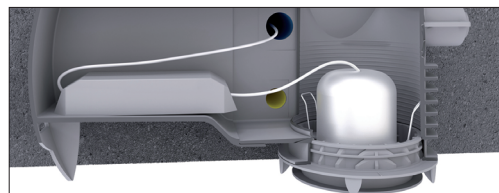

# HSB INS-Scatola Lumina

La scatola da incasso incredibilmente piccola

✓ Entrate oblique portano i cavi in direzione dell'uscita

## Compatto e universale

HSB Lumina, la scatola da incasso incredibilmente piccola, può ospitare qualsiasi sorgente LED o sensore di prossimità. Con 3 componenti si adatta a qualsiasi condizione.

### Proprietà

Interno:	85 mm
Entrata tubi:	M20/M25
Colore:	grigio
Utilizzo:	calcestruzzo a vista
Altro:	2 tipi di moduli 6 varianti per la parte anteriore

INS-Scatola  
Tunnel 90 mm

### Dettagli per l'installazione

- Adattabile: Tunnel in orizzontale e in verticale / 2 misure
- Tunnel con avvitamento sicuro
- Supporti dell'armatura
- Scatola compatta per uno schema di montaggio libero / a tenuta