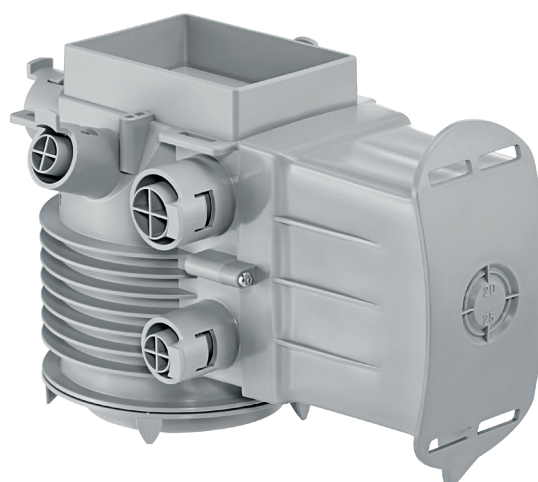

# HSB INS-Scatola Lumina

La scatola da incasso incredibilmente piccola

✓ Entrate oblique portano i cavi in direzione dell'uscita

## Compatto e universale

HSB Lumina, la scatola da incasso incredibilmente piccola, può ospitare qualsiasi sorgente LED o sensore di prossimità. Con 3 componenti si adatta a qualsiasi condizione.

### Proprietà

Interno:	85 mm
Entrata tubi:	M20/M25
Colore:	grigio
Utilizzo:	calcestruzzo a vista
Altro:	2 tipi di moduli 6 varianti per la parte anteriore

INS-Scatola  
Tunnel 90 mm

### Dettagli per l'installazione

- Adattabile: Tunnel in orizzontale e in verticale / 2 misure
- Tunnel con avvitamento sicuro
- Supporti dell'armatura
- Scatola compatta per uno schema di montaggio libero / a tenuta