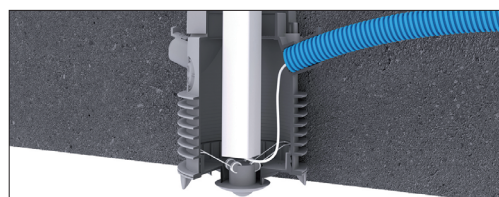

# HSB INS-Scatola Lumina

La scatola da incasso incredibilmente piccola

✓ Entrate oblique portano i cavi in direzione dell'uscita

## Compatto e universale

HSB Lumina, la scatola da incasso incredibilmente piccola, può ospitare qualsiasi sorgente LED o sensore di prossimità. Con 3 componenti si adatta a qualsiasi condizione.

### Proprietà

Interno:	85 mm
Entrata tubi:	M20/M25
Colore:	grigio
Utilizzo:	calcestruzzo a vista
Altro:	2 tipi di moduli 6 varianti per la parte anteriore

INS-Scatola  
Tunnel 90 mm

### Dettagli per l'installazione

- Adattabile: Tunnel in orizzontale e in verticale / 2 misure
- Tunnel con avvitamento sicuro
- Supporti dell'armatura
- Scatola compatta per uno schema di montaggio libero / a tenuta