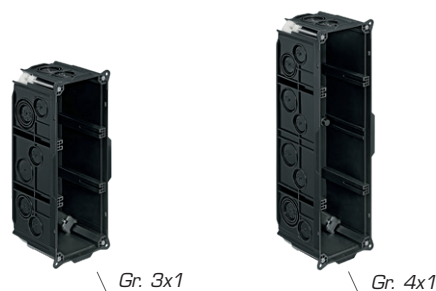

HSB Boîte pour paroi creuse Idéal Box

Avec système de retenue

- ✓ Extrême robustesse de leur matière de base

Black Beauty, la boîte largement dimensionnée!

Tous les chemins mènent à cette prise pour murs creux. Avec système de retenue perfectionné et grandes surfaces d'appui. La Boîte Idéal Box pour mur creux est livrée avec quatre vis prémontées.

Caractéristiques

Entrée tube:	M20/M25/M32
Couleur:	noir
Divers:	Produit livré sans exception avec 4 vis, prémontées

Détails d'installation

- Avec système de retenue
- Adhérence idéale entre la plaque et la prise

Références

Désignation	Variantes	No E	Dimensions (LxLxP)	Unité
HSB Boîte pour paroi creuse Idéal Box	Gr. 2x1	372 502 776	130 x 70 x 70 mm	30 pces
HSB Boîte pour paroi creuse Idéal Box	Gr. 2x2	372 504 676	130 x 130 x 70 mm	20 pces
HSB Boîte pour paroi creuse Idéal Box	Gr. 3x1	372 503 776	190 x 70 x 70 mm	20 pces
HSB Boîte pour paroi creuse Idéal Box	Gr. 3x2	372 506 676	190 x 130 x 70 mm	10 pces
HSB Boîte pour paroi creuse Idéal Box	Gr. 3x3	372 509 676	190 x 190 x 70 mm	10 pces
HSB Boîte pour paroi creuse Idéal Box	Gr. 4x1	372 504 776	250 x 70 x 70 mm	15 pces