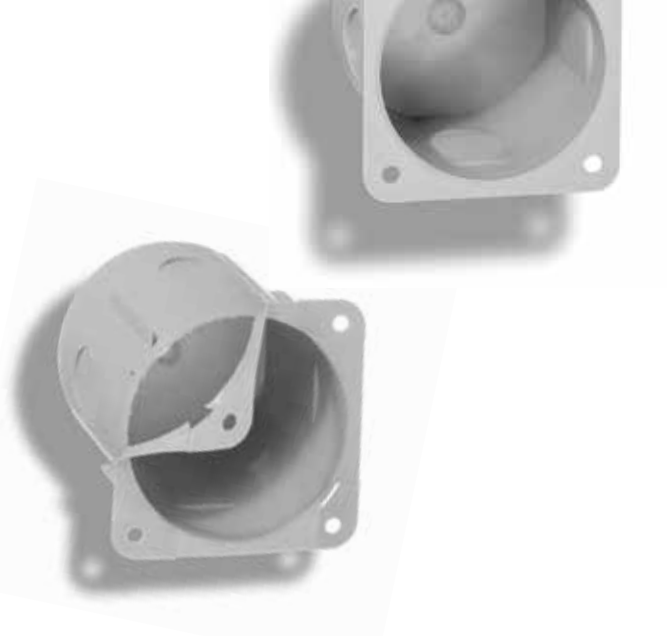

HSB Boîtes pour constructions légères FID 850°
1x1, 50 mm
No E 372 601 676

HSB Boîtes pour constructions légères FID 850°
1x1, 40 mm
No E 372 601 276

100