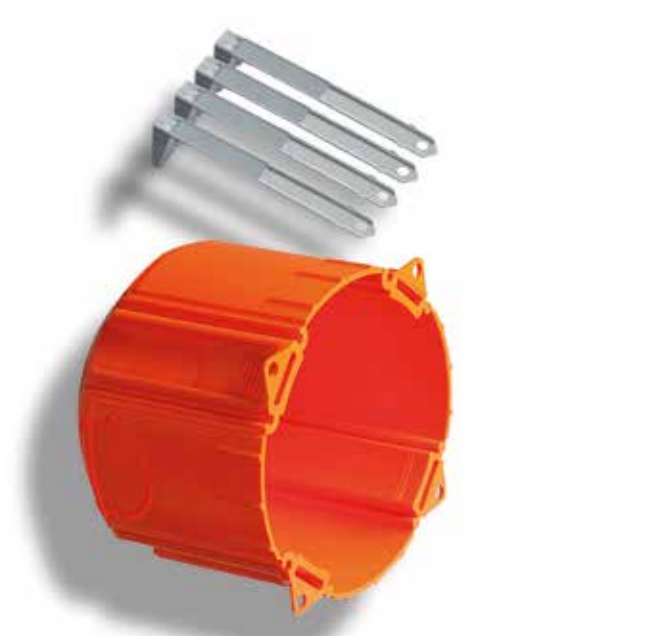

HSB Perfect Prise pour mur creux
No E 372 600 676

100