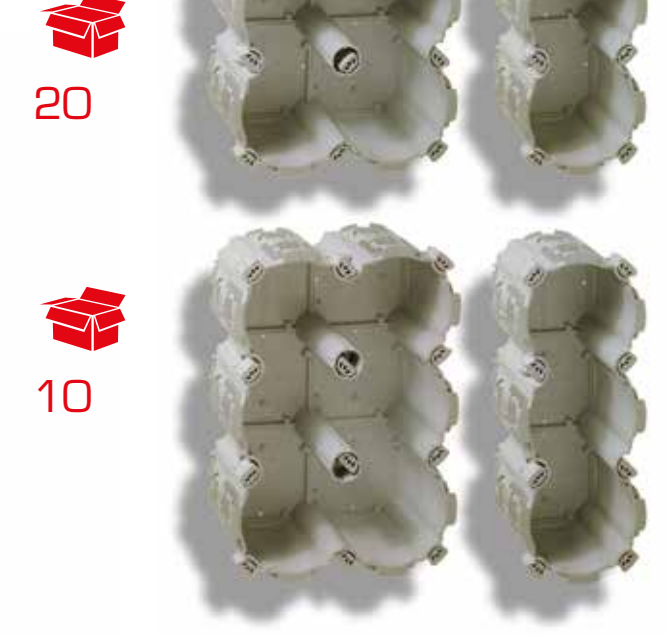

HSB NIS Combi
2x3
No E 372 112 126

HSB NIS Combi
2x2
No E 372 111 126

50