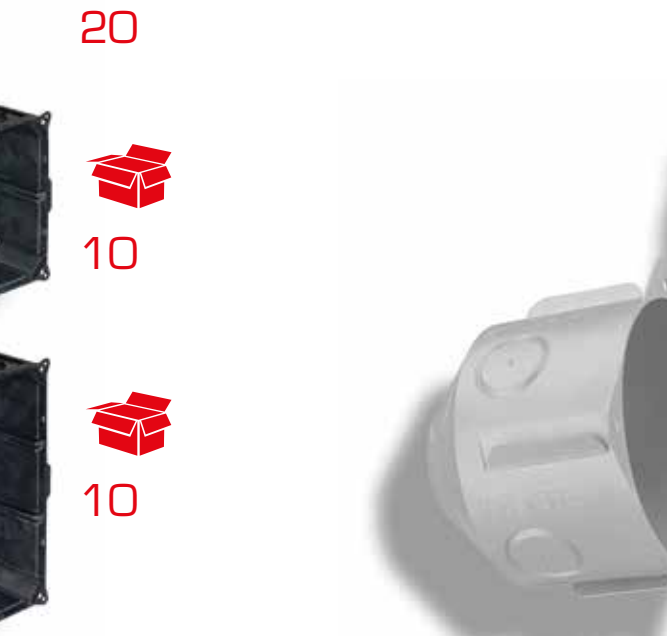

HSB Ideal Prise pour mur creux
3x2
No E 372 506 676

HSB Universelle
No E 372 605 676

HSB Ideal Prise pour mur creux
3x3
No E 372 509 676

100