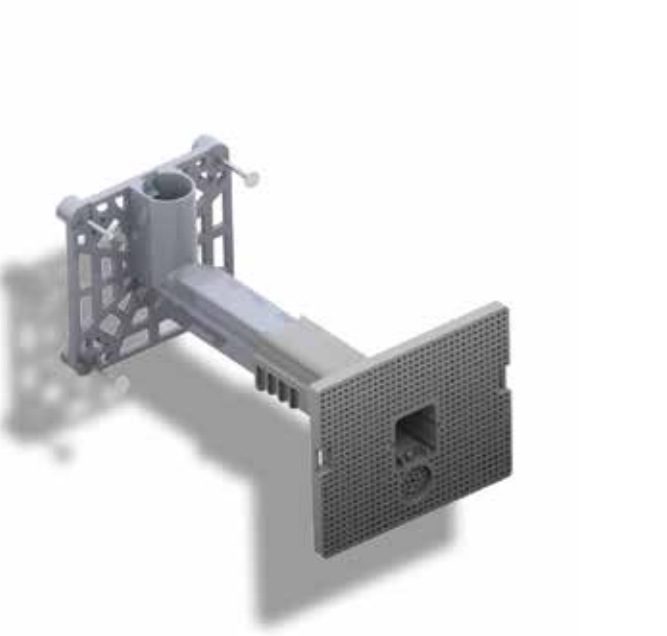

HSB Entretoises KOMBI
No E 372 900 076