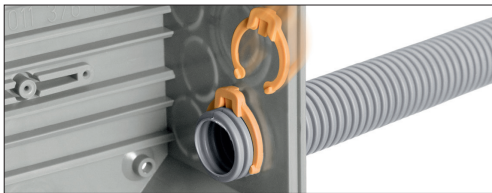

HSB Fixierungsklammer Rohrfix

Einfach fixiert

BETON
BAU

MAUER
WERK

LEICHT
BAU

✓ Hält garantiert

Schnell, einfach, sicher

Der HSB Rohrfix bringt höchste Sicherheit für Ihre Installationen. Er verhindert das Ausrutschen sämtlicher Rohre. Aus hochwertigem formstabilem Material.

Merkmale

Rohrtypen: M16/M20/M25/M32
Farbe: blau, orange, grün
Anwendung: für alle Rohrtypen

Details zur Installation

- Einfache Montage: aufklicken – fertig

M16

M20/25

M32

Bestellangaben