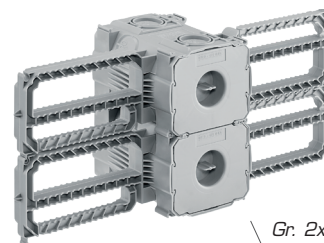

HSB Scatola supporto

Fissa nell'armatura

- ✓ Volume di montaggio extra
- ✓ Stabile dimensionalmente

Volume extra per l'armatura

Con questa scatola supporto non ci saranno problemi di spazio. Grazie all'aletta intelligente, si fissa velocemente nel ferro armato – sia individualmente sia in versione combinata.

Proprietà

Colore: grigio chiaro

Dettagli per l'installazione

- Maggior volume di montaggio
- Utilizzabile nei 2 lati: M20/25, M32

- Possibili combinazioni multiple senza uso di attrezzi
- Installazione per controarmatura senza elementi di supporto o controcuscinetti

Gr. 1x1

Gr. 2x1

Gr. 3x1

Riferimenti ordine

Descrizione	Varianti	Nr E	Dimensioni (LxAxP)*	Unità
HSB Scatola supporto	Gr. 1x1	372 103 106	77 x 65 x 90 mm	15 pezzi
HSB Scatola supporto	Gr. 2x1	372 103 126	77 x 125 x 90 mm	8 pezzi
HSB Scatola supporto	Gr. 3x1	372 103 136	77 x 185 x 90 mm	6 pezzi