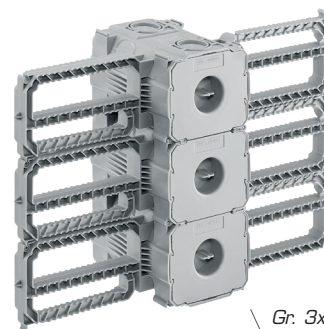

HSB Scatola supporto

Fissa nell'armatura

- ✓ Volume di montaggio extra
- ✓ Stabile dimensionalmente

Volume extra per l'armatura

Con questa scatola supporto non ci saranno problemi di spazio. Grazie all'aletta intelligente, si fissa velocemente nel ferro armato – sia individualmente sia in versione combinata.

Proprietà

Colore: grigio chiaro

Dettagli per l'installazione

- Maggior volume di montaggio
- Utilizzabile nei 2 lati: M20/25, M32

- Possibili combinazioni multiple senza uso di attrezzi
- Installazione per controarmatura senza elementi di supporto o controcuscinetti

Gr. 1x1

Gr. 2x1

Gr. 3x1

Riferimenti ordine

Descrizione	Varianti	Nr E	Dimensioni (LxAxP)*	Unità
HSB Scatola supporto	Gr. 1x1	372 103 106	77 x 65 x 90 mm	15 pezzi
HSB Scatola supporto	Gr. 2x1	372 103 126	77 x 125 x 90 mm	8 pezzi
HSB Scatola supporto	Gr. 3x1	372 103 136	77 x 185 x 90 mm	6 pezzi