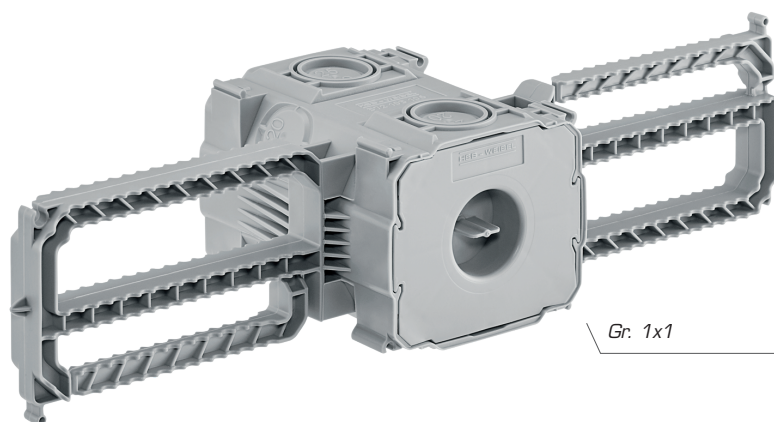

HSB Scatola supporto

Fissa nell'armatura

- ✓ Volume di montaggio extra
- ✓ Stabile dimensionalmente

Volume extra per l'armatura

Con questa scatola supporto non ci saranno problemi di spazio. Grazie all'aletta intelligente, si fissa velocemente nel ferro armato – sia individualmente sia in versione combinata.

Proprietà

Colore: grigio chiaro

Dettagli per l'installazione

- Maggior volume di montaggio
- Utilizzabile nei 2 lati: M20/25, M32

- Possibili combinazioni multiple senza uso di attrezzi
- Installazione per controarmatura senza elementi di supporto o controcuscinetti

Gr. 1x1

Gr. 2x1

Gr. 3x1

Riferimenti ordine

Descrizione	Varianti	Nr E	Dimensioni (LxAxP)*	Unità
HSB Scatola supporto	Gr. 1x1	372 103 106	77 x 65 x 90 mm	15 pezzi
HSB Scatola supporto	Gr. 2x1	372 103 126	77 x 125 x 90 mm	8 pezzi
HSB Scatola supporto	Gr. 3x1	372 103 136	77 x 185 x 90 mm	6 pezzi