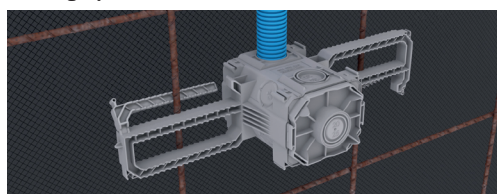

HSB Scatola supporto

Fissa nell'armatura

- ✓ Volume di montaggio extra
- ✓ Stabile dimensionalmente

Volume extra per l'armatura

Con questa scatola supporto non ci saranno problemi di spazio. Grazie all'aletta intelligente, si fissa velocemente nel ferro armato – sia individualmente sia in versione combinata.

Proprietà

Colore: grigio chiaro

Dettagli per l'installazione

- Maggior volume di montaggio
- Utilizzabile nei 2 lati: M20/25, M32

- Possibili combinazioni multiple senza uso di attrezzi
- Installazione per controarmatura senza elementi di supporto o controcuscinetti

Gr. 1x1

Gr. 2x1

Gr. 3x1

Riferimenti ordine

Descrizione	Varianti	Nr E	Dimensioni (LxAxP)*	Unità
HSB Scatola supporto	Gr. 1x1	372 103 106	77 x 65 x 90 mm	15 pezzi
HSB Scatola supporto	Gr. 2x1	372 103 126	77 x 125 x 90 mm	8 pezzi
HSB Scatola supporto	Gr. 3x1	372 103 136	77 x 185 x 90 mm	6 pezzi