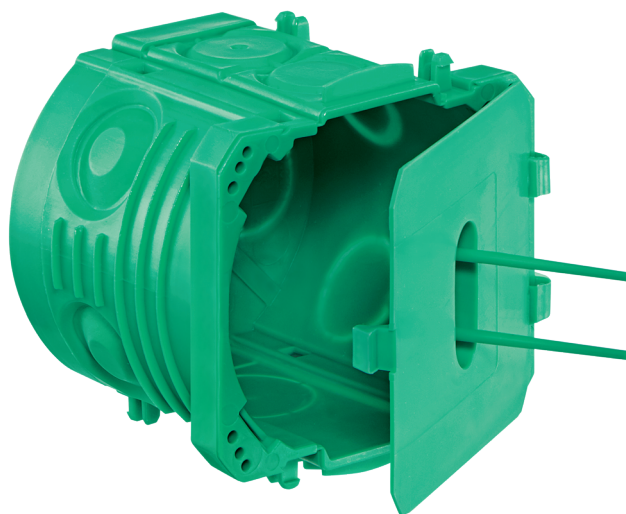

HSB Scatola da incasso Easy-Click

La scatola per le opere di muratura

- ✓ Semplice sistema di montaggio
- ✓ Con coperchio di protezione

Per un montaggio veloce

La scatola specifica per un veloce montaggio abbinato al collegamento a scatto.

Proprietà

Foro:	71 mm
Entrata tubi:	M20/M25
Colore:	verde

Dettagli per l'installazione

- Sistema easy-click per combinazione

- Protezione dallo sporco della malta
- Rimozione del coperchio con una semplice pressione

Riferimenti ordine

Descrizione	Varianti	Nr E	Dimensioni (LxAxP)	Unità
HSB Scatola da incasso Easy-Click	Gr. 1x1	372 502 876	70 x 66 x 61 mm	50 pezzi