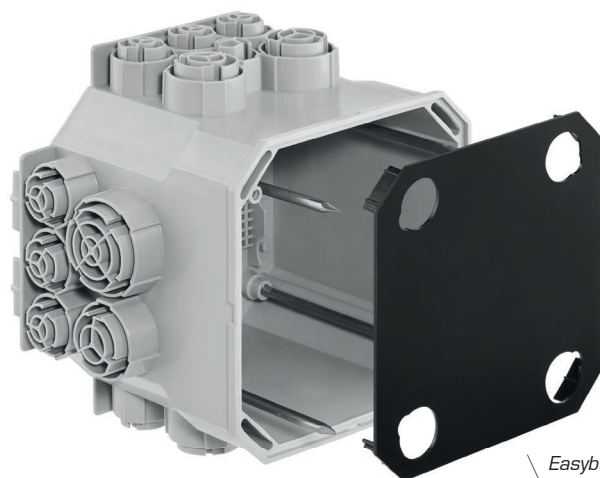

HSB UP-Abzweigdose Easybox, Easybox Plus

Die zeitsparende Abzweigdose

BETON
BAUMAUER
WERKLEICHT
BAU

✓ Grosszügiger Innenraum

Die zeitsparende Abzweigdose

Die HSB-Easybox verfügt über ausschlagbare Rohreinleitungen von M16 bis M32. Alle erhältlichen Deckel passen.

Merkmale

Rohreinleitung:	M16/M20/M25/M32
Farbe:	hellgrau
Anwendung:	für flexible Rohre, einbetoniert
Diverses:	mit 4 vormontierten Nägeln und Schutzdeckel geliefert

Details zur Installation

- Ausgeschlagene Augen fallen raus
- Lochboden für die Befestigung

- Mit Rückhaltesicherung
- Ohne störenden Einbuchtungen und Einbauten

Easybox

Easybox Plus

Bestellangaben

Bezeichnung	Varianten	E-No.	Masse (LxBxT)	Einheit
HSB UP-Abzweigdose Easybox		155 010 576	aussen 115 x 115 x 105 mm innen 105 x 105 x 95 mm	12 Stk.
HSB UP-Abzweigdose Easybox Plus	inkl. Aufsetzrahmen	155 010 676	aussen 115 x 115 x 155 mm innen 105 x 105 x 145 mm	8 Stk.