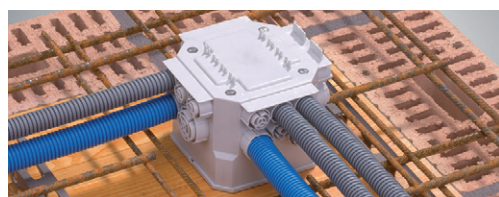

HSB UP-Abzweigdose Easybox, Easybox Plus

Die zeitsparende Abzweigdose

BETON
BAUMAUER
WERKLEICHT
BAU

✓ Grosszügiger Innenraum

Die zeitsparende Abzweigdose

Die HSB-Easybox verfügt über ausschlagbare Rohreinleitungen von M16 bis M32. Alle erhältlichen Deckel passen.

Merkmale

Rohreinleitung:	M16/M20/M25/M32
Farbe:	hellgrau
Anwendung:	für flexible Rohre, einbetoniert
Diverses:	mit 4 vormontierten Nägeln und Schutzdeckel geliefert

Details zur Installation

- Ausgeschlagene Augen fallen raus
- Lochboden für die Befestigung

- Mit Rückhaltesicherung
- Ohne störenden Einbuchtungen und Einbauten

Easybox

Easybox Plus

Bestellangaben

Bezeichnung	Varianten	E-No.	Masse (LxBxT)	Einheit
HSB UP-Abzweigdose Easybox		155 010 576	aussen 115 x 115 x 105 mm innen 105 x 105 x 95 mm	12 Stk.
HSB UP-Abzweigdose Easybox Plus	inkl. Aufsetzrahmen	155 010 676	aussen 115 x 115 x 155 mm innen 105 x 105 x 145 mm	8 Stk.