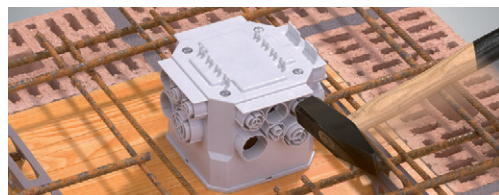

HSB UP-Abzweigdose Easybox, Easybox Plus

Die zeitsparende Abzweigdose

BETON
BAUMAUER
WERKLEICHT
BAU

✓ Grosszügiger Innenraum

Die zeitsparende Abzweigdose

Die HSB-Easybox verfügt über ausschlagbare Rohreinleitungen von M16 bis M32. Alle erhältlichen Deckel passen.

Merkmale

Rohreinleitung:	M16/M20/M25/M32
Farbe:	hellgrau
Anwendung:	für flexible Rohre, einbetoniert
Diverses:	mit 4 vormontierten Nägeln und Schutzdeckel geliefert

Details zur Installation

- Ausgeschlagene Augen fallen raus
- Lochboden für die Befestigung

- Mit Rückhaltesicherung
- Ohne störenden Einbuchtungen und Einbauten

Easybox

Easybox Plus

Bestellangaben

Bezeichnung	Varianten	E-No.	Masse (LxBxT)	Einheit
HSB UP-Abzweigdose Easybox		155 010 576	aussen 115 x 115 x 105 mm innen 105 x 105 x 95 mm	12 Stk.
HSB UP-Abzweigdose Easybox Plus	inkl. Aufsetzrahmen	155 010 676	aussen 115 x 115 x 155 mm innen 105 x 105 x 145 mm	8 Stk.