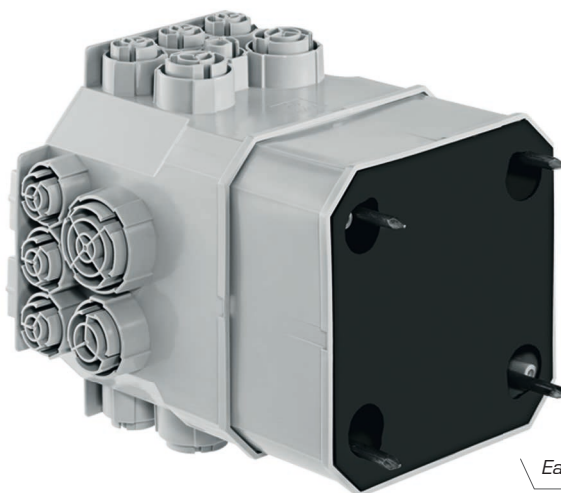

HSB UP-Abzweigdose Easybox, Easybox Plus

Die zeitsparende Abzweigdose

BETON
BAUMAUER
WERKLEICHT
BAU

✓ Grosszügiger Innenraum

Die zeitsparende Abzweigdose

Die HSB-Easybox verfügt über ausschlagbare Rohreinleitungen von M16 bis M32. Alle erhältlichen Deckel passen.

Merkmale

Rohreinleitung:	M16/M20/M25/M32
Farbe:	hellgrau
Anwendung:	für flexible Rohre, einbetoniert
Diverses:	mit 4 vormontierten Nägeln und Schutzdeckel geliefert

Details zur Installation

- Ausgeschlagene Augen fallen raus
- Lochboden für die Befestigung

- Mit Rückhaltesicherung
- Ohne störenden Einbuchtungen und Einbauten

Easybox

Easybox Plus

Bestellangaben

Bezeichnung	Varianten	E-No.	Masse (LxBxT)	Einheit
HSB UP-Abzweigdose Easybox		155 010 576	aussen 115 x 115 x 105 mm innen 105 x 105 x 95 mm	12 Stk.
HSB UP-Abzweigdose Easybox Plus	inkl. Aufsetzrahmen	155 010 676	aussen 115 x 115 x 155 mm innen 105 x 105 x 145 mm	8 Stk.