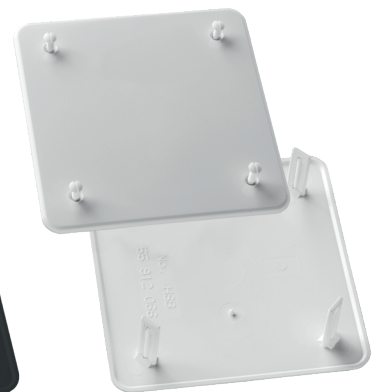

Bestellangaben

Bezeichnung	Varianten	E-No.	Masse (LxBxT)	Einheit
HSB Steckdeckel	GR2/3, weiss	155 912 076	130 x 130 mm	20 Stk.
HSB Steckdeckel	GR2/3, schwarz	155 912 576	130 x 130 mm	10 Stk.
HSB Schraubdeckel	GR2/3, weiss	155 912 066	130 x 130 mm	20 Stk.