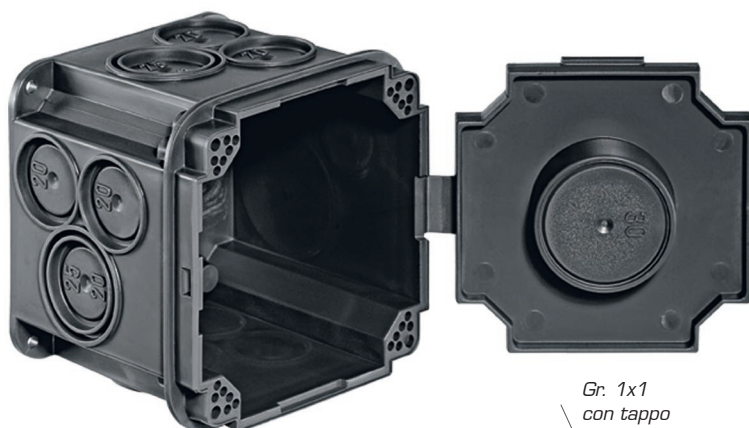

HSB Scatola da incasso Vario

Extra large e profondo

- ✓ Profondità speciale: 65/70 mm
- ✓ Avec parois et entretoise médiane

Grande, robusta, economica

Di costruzione robusta rinforzata da un gambo centrale, questa scatola è testata per ogni tipo di utilizzo.

Proprietà

Entrate tubi: M20/M25/M32
 Colore: grigio scuro
 Altro: 2 differenti varianti di chiodi
 barra centrale a innesto
 incl. coperchio di stabilizzazione

Gr. 1x1
con tappo

Dettagli per l'installazione

- Nessuna deformazione della copertura
- Apertura per il passaggio dei cavi

Gr. 2x1

Gr. 2x2

Gr. 3x1

Gr. 3x2

Gr. 3x3

Gr. 4x1

Riferimenti ordine

Descrizione	Varianti	Nr E	Dimensioni (LxAxP)	Unita'
HSB Scatola da incasso Vario con tappo	Gr. 1x1	372 111 747	78 x 78 x 66 mm	50 pezzi
HSB Scatola da incasso Vario	Gr. 2x1	372 101 734	130 x 70 x 70 mm	30 pezzi
HSB Scatola da incasso Vario	Gr. 2x2	372 101 737	130 x 130 x 70 mm	20 pezzi
HSB Scatola da incasso Vario	Gr. 3x1	372 101 735	190 x 70 x 70 mm	20 pezzi
HSB Scatola da incasso Vario	Gr. 3x2	372 101 738	190 x 130 x 70 mm	10 pezzi
HSB Scatola da incasso Vario	Gr. 3x3	372 101 739	190 x 190 x 70 mm	10 pezzi
HSB Scatola da incasso Vario	Gr. 4x1	372 101 736	250 x 70 x 70 mm	15 pezzi