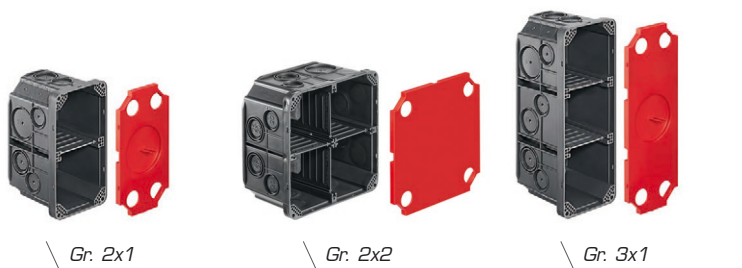

HSB Scatola da incasso Vario

Extra large e profondo

- ✓ Profondità speciale: 65/70 mm
- ✓ Avec parois et entretoise médiane

Grande, robusta, economica

Di costruzione robusta rinforzata da un gambo centrale, questa scatola è testata per ogni tipo di utilizzo.

Proprietà

Entrate tubi: M20/M25/M32
 Colore: grigio scuro
 Altro: 2 differenti varianti di chiodi
 barra centrale a innesto
 incl. coperchio di stabilizzazione

Gr. 1x1
con tappo

Dettagli per l'installazione

- Nessuna deformazione della copertura
- Apertura per il passaggio dei cavi

Gr. 2x1

Gr. 2x2

Gr. 3x1

Gr. 3x2

Gr. 3x3

Gr. 4x1

Riferimenti ordine

Descrizione	Varianti	Nr E	Dimensioni (LxAxP)	Unita'
HSB Scatola da incasso Vario con tappo	Gr. 1x1	372 111 747	78 x 78 x 66 mm	50 pezzi
HSB Scatola da incasso Vario	Gr. 2x1	372 101 734	130 x 70 x 70 mm	30 pezzi
HSB Scatola da incasso Vario	Gr. 2x2	372 101 737	130 x 130 x 70 mm	20 pezzi
HSB Scatola da incasso Vario	Gr. 3x1	372 101 735	190 x 70 x 70 mm	20 pezzi
HSB Scatola da incasso Vario	Gr. 3x2	372 101 738	190 x 130 x 70 mm	10 pezzi
HSB Scatola da incasso Vario	Gr. 3x3	372 101 739	190 x 190 x 70 mm	10 pezzi
HSB Scatola da incasso Vario	Gr. 4x1	372 101 736	250 x 70 x 70 mm	15 pezzi