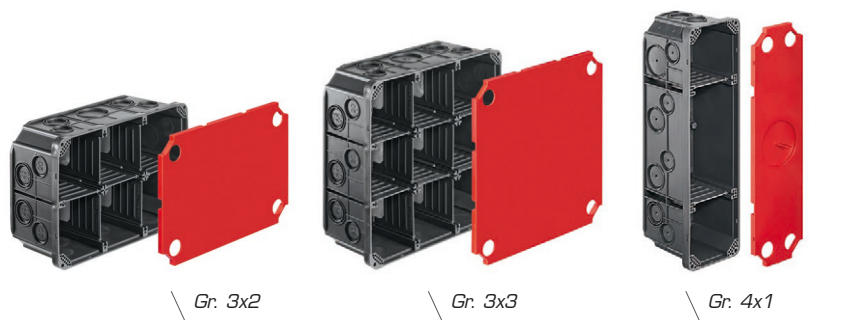

HSB Scatola da incasso Vario

Extra large e profondo

- ✓ Profondità speciale: 65/70 mm
- ✓ Avec parois et entretoise médiane

Grande, robusta, economica

Di costruzione robusta rinforzata da un gambo centrale, questa scatola è testata per ogni tipo di utilizzo.

Proprietà

Entrate tubi: M20/M25/M32
 Colore: grigio scuro
 Altro: 2 differenti varianti di chiodi
 barra centrale a innesto
 incl. coperchio di stabilizzazione

Gr. 1x1
con tappo

Dettagli per l'installazione

- Nessuna deformazione della copertura
- Apertura per il passaggio dei cavi

Gr. 2x1

Gr. 2x2

Gr. 3x1

Gr. 3x2

Gr. 3x3

Gr. 4x1

Riferimenti ordine

Descrizione	Varianti	Nr E	Dimensioni (LxAxP)	Unita'
HSB Scatola da incasso Vario con tappo	Gr. 1x1	372 111 747	78 x 78 x 66 mm	50 pezzi
HSB Scatola da incasso Vario	Gr. 2x1	372 101 734	130 x 70 x 70 mm	30 pezzi
HSB Scatola da incasso Vario	Gr. 2x2	372 101 737	130 x 130 x 70 mm	20 pezzi
HSB Scatola da incasso Vario	Gr. 3x1	372 101 735	190 x 70 x 70 mm	20 pezzi
HSB Scatola da incasso Vario	Gr. 3x2	372 101 738	190 x 130 x 70 mm	10 pezzi
HSB Scatola da incasso Vario	Gr. 3x3	372 101 739	190 x 190 x 70 mm	10 pezzi
HSB Scatola da incasso Vario	Gr. 4x1	372 101 736	250 x 70 x 70 mm	15 pezzi