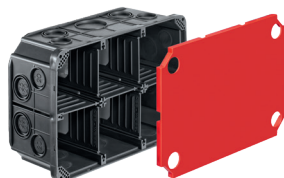

# HSB Boîte d'encastrement Vario

Extragrande et profondeur suffisante

- ✓ Profondeur spéciale: 65/70 mm
- ✓ Avec parois et entretoise médiane

### Caractéristiques

Entrée tube: M20/M25/M32  
Couleur: gris foncé  
Divers: 2 types de clous  
Entretoise médiane enfichable  
avec couvercle de stabilité

### Détails d'installation

- Aucune déformation du cache
- Orifice pour passage des câbles

Gr. 1x1  
avec cache

Gr. 2x1

Gr. 2x2

Gr. 3x1

Gr. 3x2

Gr. 3x3

### Références

Désignation	Variante	No E	Dimensions (LxLxP)	Unité
HSB Boîte d'encastrement Vario avec cache	Gr. 1x1	372 111 747	78 x 78 x 66 mm	50 pces
HSB Boîte d'encastrement Vario	Gr. 2x1	372 101 734	130 x 70 x 70 mm	30 pces
HSB Boîte d'encastrement Vario	Gr. 2x2	372 101 737	130 x 130 x 70 mm	20 pces
HSB Boîte d'encastrement Vario	Gr. 3x1	372 101 735	190 x 70 x 70 mm	20 pces
HSB Boîte d'encastrement Vario	Gr. 3x2	372 101 738	190 x 130 x 70 mm	10 pces
HSB Boîte d'encastrement Vario	Gr. 3x3	372 101 739	190 x 190 x 70 mm	10 pces
HSB Boîte d'encastrement Vario	Gr. 4x1	372 101 736	250 x 70 x 70 mm	15 pces
HSB Boîte d'encastrement Vario	Gr. 4x2	372 101 740	250 x 130 x 70 mm	10 pces