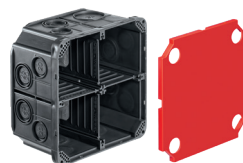

# HSB Boîte d'encastrement Vario

Extragrande et profondeur suffisante

- ✓ Profondeur spéciale: 65/70 mm
- ✓ Avec parois et entretoise médiane

### Caractéristiques

Entrée tube: M20/M25/M32  
Couleur: gris foncé  
Divers: 2 types de clous  
Entretoise médiane enfichable  
avec couvercle de stabilité

### Détails d'installation

- Aucune déformation du cache
- Orifice pour passage des câbles

Gr. 1x1  
avec cache

Gr. 2x1

Gr. 2x2

Gr. 3x1

Gr. 3x2

Gr. 3x3

### Références

Désignation	Variante	No E	Dimensions (LxLxP)	Unité
HSB Boîte d'encastrement Vario avec cache	Gr. 1x1	372 111 747	78 x 78 x 66 mm	50 pces
HSB Boîte d'encastrement Vario	Gr. 2x1	372 101 734	130 x 70 x 70 mm	30 pces
HSB Boîte d'encastrement Vario	Gr. 2x2	372 101 737	130 x 130 x 70 mm	20 pces
HSB Boîte d'encastrement Vario	Gr. 3x1	372 101 735	190 x 70 x 70 mm	20 pces
HSB Boîte d'encastrement Vario	Gr. 3x2	372 101 738	190 x 130 x 70 mm	10 pces
HSB Boîte d'encastrement Vario	Gr. 3x3	372 101 739	190 x 190 x 70 mm	10 pces
HSB Boîte d'encastrement Vario	Gr. 4x1	372 101 736	250 x 70 x 70 mm	15 pces
HSB Boîte d'encastrement Vario	Gr. 4x2	372 101 740	250 x 130 x 70 mm	10 pces