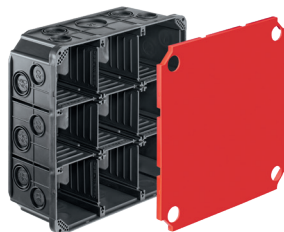

# HSB Boîte d'encastrement Vario

Extragrande et profondeur suffisante

- ✓ Profondeur spéciale: 65/70 mm
- ✓ Avec parois et entretoise médiane

## Plus grande, plus robuste, plus rentable

De conception robuste renforcée supplémentai-  
rement par une entretoise médiane, cette boîte  
a fait ses preuves sur le marché et se prête à  
l'ensemble des utilisations.

### Caractéristiques

Entrée tube: M20/M25/M32  
Couleur: gris foncé  
Divers: 2 types de clous  
Entretoise médiane enfichable  
avec couvercle de stabilité

### Détails d'installation

- Aucune déformation du cache
- Orifice pour passage des câbles

Gr. 1x1  
avec cache

Gr. 2x1

Gr. 2x2

Gr. 3x1

Gr. 3x2

Gr. 3x3