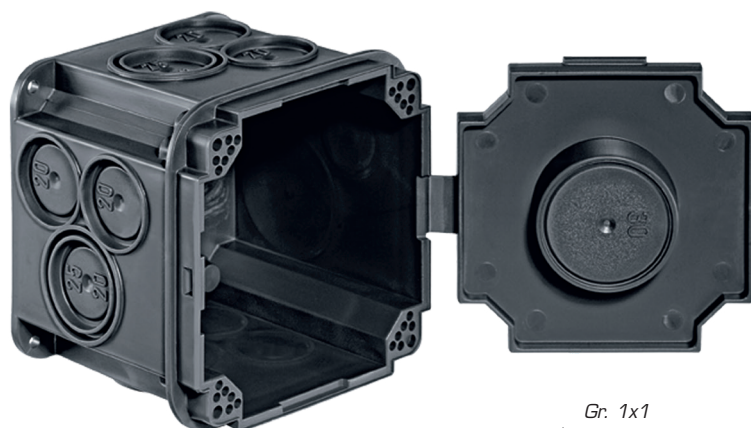

# HSB Boîte d'encastrement Vario

Extragrande et profondeur suffisante

- ✓ Profondeur spéciale: 65/70 mm
- ✓ Avec parois et entretoise médiane

## Plus grande, plus robuste, plus rentable

De conception robuste renforcée supplémentai-  
rement par une entretoise médiane, cette boîte  
a fait ses preuves sur le marché et se prête à  
l'ensemble des utilisations.

### Caractéristiques

Entrée tube: M20/M25/M32  
Couleur: gris foncé  
Divers: 2 types de clous  
Entretoise médiane enfichable  
avec couvercle de stabilité

### Détails d'installation

- Aucune déformation du cache
- Orifice pour passage des câbles

Gr. 1x1  
avec cache

Gr. 2x1

Gr. 2x2

Gr. 3x1

Gr. 3x2

Gr. 3x3