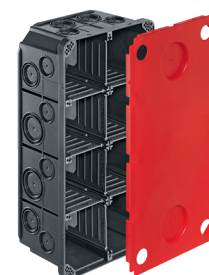

Gr. 4x2

Références

Désignation	Variante	No E	Dimensions (LxLxP)	Unité
HSB Boîte d'encastrement Vario avec cache	Gr. 1x1	372 111 747	78 x 78 x 66 mm	50 pces
HSB Boîte d'encastrement Vario	Gr. 2x1	372 101 734	130 x 70 x 70 mm	30 pces
HSB Boîte d'encastrement Vario	Gr. 2x2	372 101 737	130 x 130 x 70 mm	20 pces
HSB Boîte d'encastrement Vario	Gr. 3x1	372 101 735	190 x 70 x 70 mm	20 pces
HSB Boîte d'encastrement Vario	Gr. 3x2	372 101 738	190 x 130 x 70 mm	10 pces
HSB Boîte d'encastrement Vario	Gr. 3x3	372 101 739	190 x 190 x 70 mm	10 pces
HSB Boîte d'encastrement Vario	Gr. 4x1	372 101 736	250 x 70 x 70 mm	15 pces
HSB Boîte d'encastrement Vario	Gr. 4x2	372 101 740	250 x 130 x 70 mm	10 pces