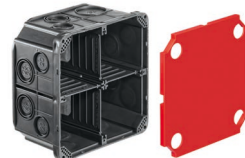

HSB Boîte d'encastrement Vario

Extragrande et profondeur suffisante

- ✓ Profondeur spéciale: 65/70 mm
- ✓ Avec parois et entretoise médiane

Plus grande, plus robuste, plus rentable

De conception robuste renforcée supplémentai-
rement par une entretoise médiane, cette boîte
a fait ses preuves sur le marché et se prête à
l'ensemble des utilisations.

Caractéristiques

Entrée tube: M20/M25/M32
Couleur: gris foncé
Divers: 2 types de clous
Entretoise médiane enfichable
avec couvercle de stabilité

Détails d'installation

- Aucune déformation du cache
- Orifice pour passage des câbles

Gr. 1x1
avec cache

Gr. 2x1

Gr. 2x2

Gr. 3x1

Gr. 3x2

Gr. 3x3

Gr. 4x1

850° sans halogène

Références

| Désignation | Variante | No E | Dimensions (LxPxP) | Unité |
|-------------------------------------------|----------|-------------|--------------------|---------|
| HSB Boîte d'encastrement Vario avec cache | Gr. 1x1 | 372 111 747 | 78 x 78 x 66 mm | 50 pces |
| HSB Boîte d'encastrement Vario | Gr. 2x1 | 372 101 734 | 130 x 70 x 70 mm | 30 pces |
| HSB Boîte d'encastrement Vario | Gr. 2x2 | 372 101 737 | 130 x 130 x 70 mm | 20 pces |
| HSB Boîte d'encastrement Vario | Gr. 3x1 | 372 101 735 | 190 x 70 x 70 mm | 20 pces |
| HSB Boîte d'encastrement Vario | Gr. 3x2 | 372 101 738 | 190 x 130 x 70 mm | 10 pces |
| HSB Boîte d'encastrement Vario | Gr. 3x3 | 372 101 739 | 190 x 190 x 70 mm | 10 pces |
| HSB Boîte d'encastrement Vario | Gr. 4x1 | 372 101 736 | 250 x 70 x 70 mm | 15 pces |