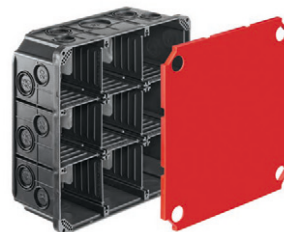

HSB Boîte d'encastrement Vario

Extragrande et profondeur suffisante

- ✓ Profondeur spéciale: 65/70 mm
- ✓ Avec parois et entretoise médiane

Plus grande, plus robuste, plus rentable

De conception robuste renforcée supplémentai-
rement par une entretoise médiane, cette boîte
a fait ses preuves sur le marché et se prête à
l'ensemble des utilisations.

Caractéristiques

Entrée tube: M20/M25/M32
Couleur: gris foncé
Divers: 2 types de clous
Entretoise médiane enfichable
avec couvercle de stabilité

Détails d'installation

- Aucune déformation du cache
- Orifice pour passage des câbles

Gr. 1x1
avec cache

Gr. 2x1

Gr. 2x2

Gr. 3x1

Gr. 3x2

Gr. 3x3

Gr. 4x1

850° sans halogène

Références

| Désignation | Variante | No E | Dimensions (LxPxP) | Unité |
|-------------------------------------------|----------|-------------|--------------------|---------|
| HSB Boîte d'encastrement Vario avec cache | Gr. 1x1 | 372 111 747 | 78 x 78 x 66 mm | 50 pces |
| HSB Boîte d'encastrement Vario | Gr. 2x1 | 372 101 734 | 130 x 70 x 70 mm | 30 pces |
| HSB Boîte d'encastrement Vario | Gr. 2x2 | 372 101 737 | 130 x 130 x 70 mm | 20 pces |
| HSB Boîte d'encastrement Vario | Gr. 3x1 | 372 101 735 | 190 x 70 x 70 mm | 20 pces |
| HSB Boîte d'encastrement Vario | Gr. 3x2 | 372 101 738 | 190 x 130 x 70 mm | 10 pces |
| HSB Boîte d'encastrement Vario | Gr. 3x3 | 372 101 739 | 190 x 190 x 70 mm | 10 pces |
| HSB Boîte d'encastrement Vario | Gr. 4x1 | 372 101 736 | 250 x 70 x 70 mm | 15 pces |