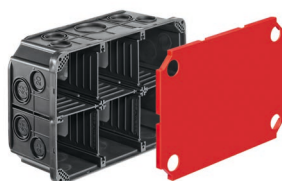

HSB Boîte d'encastrement Vario

Extragrande et profondeur suffisante

- ✓ Profondeur spéciale: 65/70 mm
- ✓ Avec parois et entretoise médiane

Plus grande, plus robuste, plus rentable

De conception robuste renforcée supplémentai-
rement par une entretoise médiane, cette boîte
a fait ses preuves sur le marché et se prête à
l'ensemble des utilisations.

Caractéristiques

Entrée tube: M20/M25/M32
Couleur: gris foncé
Divers: 2 types de clous
Entretoise médiane enfichable
avec couvercle de stabilité

Détails d'installation

- Aucune déformation du cache
- Orifice pour passage des câbles

Gr. 1x1
avec cache

Gr. 2x1

Gr. 2x2

Gr. 3x1

Gr. 3x2

Gr. 3x3

Gr. 4x1

850° sans halogène

Références

| Désignation | Variante | No E | Dimensions (LxPxP) | Unité |
|-------------------------------------------|----------|-------------|--------------------|---------|
| HSB Boîte d'encastrement Vario avec cache | Gr. 1x1 | 372 111 747 | 78 x 78 x 66 mm | 50 pces |
| HSB Boîte d'encastrement Vario | Gr. 2x1 | 372 101 734 | 130 x 70 x 70 mm | 30 pces |
| HSB Boîte d'encastrement Vario | Gr. 2x2 | 372 101 737 | 130 x 130 x 70 mm | 20 pces |
| HSB Boîte d'encastrement Vario | Gr. 3x1 | 372 101 735 | 190 x 70 x 70 mm | 20 pces |
| HSB Boîte d'encastrement Vario | Gr. 3x2 | 372 101 738 | 190 x 130 x 70 mm | 10 pces |
| HSB Boîte d'encastrement Vario | Gr. 3x3 | 372 101 739 | 190 x 190 x 70 mm | 10 pces |
| HSB Boîte d'encastrement Vario | Gr. 4x1 | 372 101 736 | 250 x 70 x 70 mm | 15 pces |