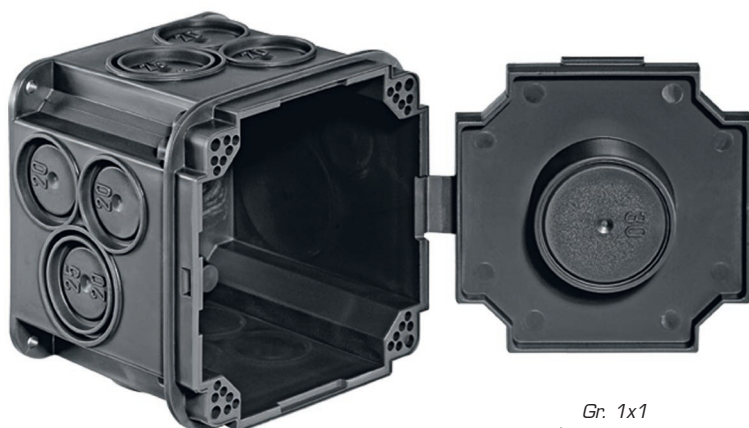

HSB Boîte d'encastrement Vario

Extragrande et profondeur suffisante

- ✓ Profondeur spéciale: 65/70 mm
- ✓ Avec parois et entretoise médiane

Plus grande, plus robuste, plus rentable

De conception robuste renforcée supplémentai-
rement par une entretoise médiane, cette boîte
a fait ses preuves sur le marché et se prête à
l'ensemble des utilisations.

Caractéristiques

Entrée tube: M20/M25/M32
Couleur: gris foncé
Divers: 2 types de clous
Entretoise médiane enfichable
avec couvercle de stabilité

Détails d'installation

- Aucune déformation du cache
- Orifice pour passage des câbles

Gr. 1x1
avec cache

Gr. 2x1

Gr. 2x2

Gr. 3x1

Gr. 3x2

Gr. 3x3

Gr. 4x1

850° sans halogène

Références

| Désignation | Variante | No E | Dimensions (LxPxP) | Unité |
|-------------------------------------------|----------|-------------|--------------------|---------|
| HSB Boîte d'encastrement Vario avec cache | Gr. 1x1 | 372 111 747 | 78 x 78 x 66 mm | 50 pces |
| HSB Boîte d'encastrement Vario | Gr. 2x1 | 372 101 734 | 130 x 70 x 70 mm | 30 pces |
| HSB Boîte d'encastrement Vario | Gr. 2x2 | 372 101 737 | 130 x 130 x 70 mm | 20 pces |
| HSB Boîte d'encastrement Vario | Gr. 3x1 | 372 101 735 | 190 x 70 x 70 mm | 20 pces |
| HSB Boîte d'encastrement Vario | Gr. 3x2 | 372 101 738 | 190 x 130 x 70 mm | 10 pces |
| HSB Boîte d'encastrement Vario | Gr. 3x3 | 372 101 739 | 190 x 190 x 70 mm | 10 pces |
| HSB Boîte d'encastrement Vario | Gr. 4x1 | 372 101 736 | 250 x 70 x 70 mm | 15 pces |