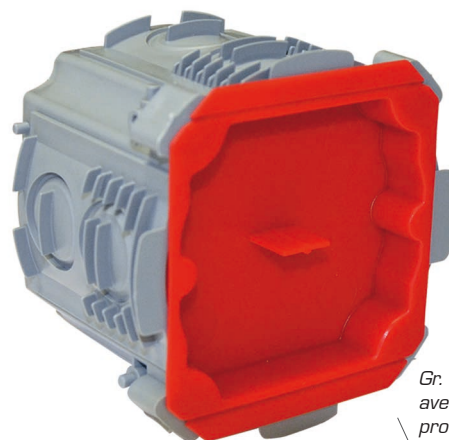

HSB Boîte d'encastrement NIS avec cache de protection

La boîte universelle pour maçonnerie et bois

- ✓ Ajustement précis du cache

Protection absolue

La NIS HSB avec cache de protection constitue la solution idéale pour éviter tout encrassement des trous et du volume intérieur de la boîte par des éclaboussures de mortier ou autres salissures de tout genre. Cette cache est disponible simple et s'adapte parfaitement aux boîtes NIS HSB.

Caractéristiques

Couleur: rouge
Utilisation: pour 372 501 686 (HSB NIS Combi) et 372 507 676 (HSB NIS International)

Détails d'installation

- Retrait simple au moyen d'une languette

Gr. 1x1 avec cache de protection

Cache de protection

Références

Désignation	Variantes	No E	Dimensions (LxLxP)	Unité
HSB Boîte d'encastrement NIS avec cache de protection	Gr. 1x1	372 502 519	71 x 71 x 61 mm	100 pces
HSB Cache de protection	Gr. 1x1	372 809 676	70 x 65 x 12 mm	25 pces