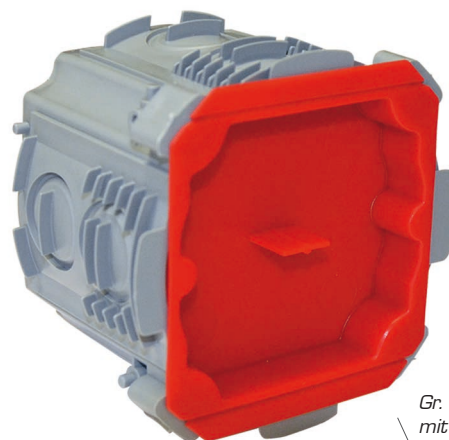

HSB Einlasskasten NIS mit Schutzdeckel

Die Universaldose für Mauer und Holz

BETON
BAUMAUER
WERKLEICHT
BAU

- ✓ Nahtlose Passform des Schutzdeckels

Passgenauer Schutz

Die NIS mit Schutzdeckel ist die beste Lösung zum Schutz der Löcher und des Innenvolumens vor Mörtelschmutz. Der Deckel ist auch einzeln erhältlich und passt perfekt auf die NIS HSB Dosen.

Merkmale

Farbe:	rot
Anwendung:	passend zu 372 501 686 (HSB NIS Kombi) und 372 507 676 (HSB NIS International)

Details zur Installation

- sichere Entfernung mittels Griffflasche

Gr. 1x1
mit Schutzdeckel

Schutzdeckel

Bestellangaben

Bezeichnung	Varianten	E-No.	Masse (LxBxT)	Einheit
HSB Einlasskasten NIS mit Schutzdeckel	Gr. 1x1	372 502 519	71 x 71 x 61 mm	100 Stk.
HSB Schutzdeckel	Gr. 1x1	372 809 676	70 x 65 x 12 mm	25 Set