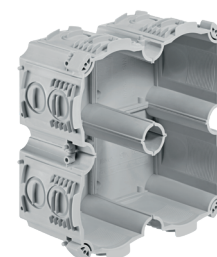

HSB Scatola da incasso NIS Combi

La scatola universale per muratura e legno

✓ 4 combinazioni

La scatola per tutte le soluzioni

La scatola NIS (installazione di primo impianto) HSB permette tutte le combinazioni possibili mantenendo il filetto centrale. Questo impedisce l'indebolimento della parete di montaggio.

Proprietà

Foro: 72 mm
Entrata tubi: M16/M20 10x
Colore: grigio

singola
Gr. 1x1

2er combi
Gr. 2x1

4er combi
Gr. 2x2

3er combi
Gr. 3x1

6er combi
Gr. 3x2

850° senza alogeni

Riferimenti ordine

Descrizione	Varianti	Nr E	Dimensioni (LxAxP)	Unita'
HSB Scatola da incasso NIS Combi	Gr. 1x1	372 501 686	71 x 71 x 60 mm	100 pezzi
HSB Scatola da incasso NIS Combi	Gr. 2x1	372 104 026	128 x 71 x 60 mm	50 pezzi
HSB Scatola da incasso NIS Combi	Gr. 2x2	372 111 126	128 x 128 x 60 mm	20 pezzi
HSB Scatola da incasso NIS Combi	Gr. 3x1	372 107 026	189 x 71 x 60 mm	30 pezzi
HSB Scatola da incasso NIS Combi	Gr. 3x2	372 112 126	128 x 189 x 60 mm	10 pezzi