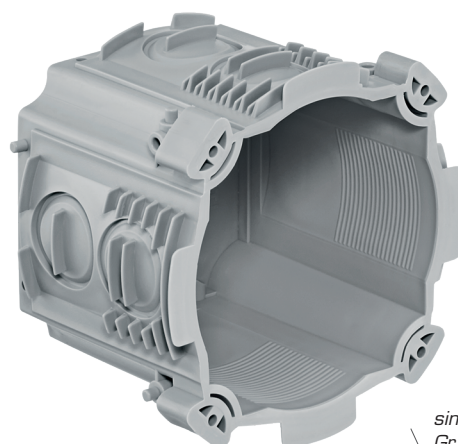

HSB Scatola da incasso NIS Combi

La scatola universale per muratura e legno

✓ 4 combinazioni

La scatola per tutte le soluzioni

La scatola NIS (installazione di primo impianto) HSB permette tutte le combinazioni possibili mantenendo il filetto centrale. Questo impedisce l'indebolimento della parete di montaggio.

Proprietà

Foro: 72 mm
Entrata tubi: M16/M20 10x
Colore: grigio

singola
Gr. 1x1

2er combi
Gr. 2x1

4er combi
Gr. 2x2

3er combi
Gr. 3x1

6er combi
Gr. 3x2

850° senza alogeni

Riferimenti ordine

Descrizione	Varianti	Nr E	Dimensioni (LxAxP)	Unita'
HSB Scatola da incasso NIS Combi	Gr. 1x1	372 501 686	71 x 71 x 60 mm	100 pezzi
HSB Scatola da incasso NIS Combi	Gr. 2x1	372 104 026	128 x 71 x 60 mm	50 pezzi
HSB Scatola da incasso NIS Combi	Gr. 2x2	372 111 126	128 x 128 x 60 mm	20 pezzi
HSB Scatola da incasso NIS Combi	Gr. 3x1	372 107 026	189 x 71 x 60 mm	30 pezzi
HSB Scatola da incasso NIS Combi	Gr. 3x2	372 112 126	128 x 189 x 60 mm	10 pezzi