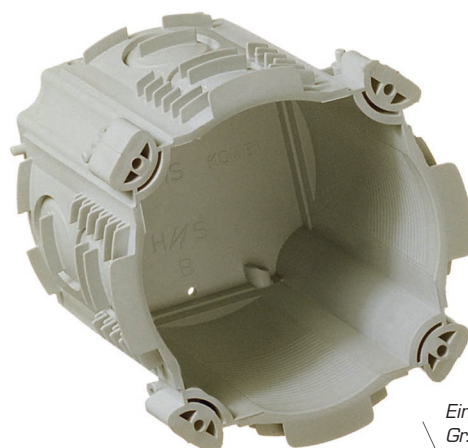

HSB Einlasskasten NIS Kombi

Die Universaldose für Mauer und Holz

BETON
BAUMAUER
WERKLEICHT
BAU

✓ 4 Kombinationen

Die Dose für alle Fälle

Die NIS HSB ermöglicht es bei Kombinationen den Mittelsteg stehen zu lassen. Das verhindert das durchhängen der Montageplatte.

Merkmale

Bohrloch: 72 mm
 Rohreinführung: M16/M20 10x
 Farbe: grau

Einzeldose
Gr. 1x1

2er Kombi
Gr. 2x1

4er Kombi
Gr. 2x2

3er Kombi
Gr. 3x1

6er Kombi
Gr. 3x2

Bestellangaben

Bezeichnung	Varianten	E-No.	Masse (LxBxT)	Einheit
HSB Einlasskasten NIS Kombi	Gr. 1x1	372 501 686	71 x 71 x 60 mm	100 Stk.
HSB Einlasskasten NIS Kombi	Gr. 2x1	372 104 026	128 x 71 x 60 mm	50 Stk.
HSB Einlasskasten NIS Kombi	Gr. 2x2	372 111 126	128 x 128 x 60 mm	20 Stk.
HSB Einlasskasten NIS Kombi	Gr. 3x1	372 107 026	189 x 71 x 60 mm	30 Stk.
HSB Einlasskasten NIS Kombi	Gr. 3x2	372 112 126	128 x 189 x 60 mm	10 Stk.