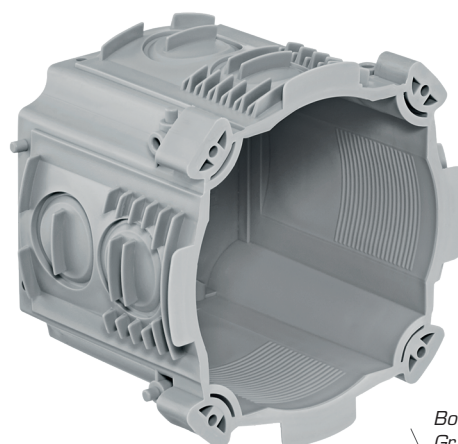

# HSB Boîte d'encastrement NIS Combi

La boîte universelle pour maçonnerie et bois

✓ 4 combinaisons

## La boîte pour tous les cas

La NIS de HSB permet d'effectuer des combinaisons tout en conservant la paroi centrale. Ceci empêche l'affaissement de la plaque de montage.

### Caractéristiques

Perçage: 72 mm  
Entrée tube: M16/M20 10x  
Couleur: gris

Boîte individuelle  
Gr. 1x1

Groupe de 2  
Gr. 2x1

Groupe de 4  
Gr. 2x2

Groupe de 3  
Gr. 3x1

Groupe de 6  
Gr. 3x2

### Références

Désignation	Variantes	No E	Dimensions (LxLxP)	Unité
HSB Boîte d'encastrement NIS Combi	Gr. 1x1	372 501 686	71 x 71 x 60 mm	100 pces
HSB Boîte d'encastrement NIS Combi	Gr. 2x1	372 104 026	128 x 71 x 60 mm	50 pces
HSB Boîte d'encastrement NIS Combi	Gr. 2x2	372 111 126	128 x 128 x 60 mm	20 pces
HSB Boîte d'encastrement NIS Combi	Gr. 3x1	372 107 026	189 x 71 x 60 mm	30 pces
HSB Boîte d'encastrement NIS Combi	Gr. 3x2	372 112 126	128 x 189 x 60 mm	10 pces