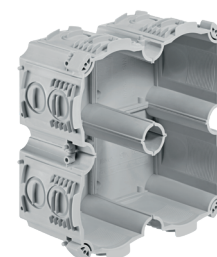

# HSB Boîte d'encastrement NIS Combi

La boîte universelle pour maçonnerie et bois

✓ 4 combinaisons

## La boîte pour tous les cas

La NIS de HSB permet d'effectuer des combinaisons tout en conservant la paroi centrale. Ceci empêche l'affaissement de la plaque de montage.

### Caractéristiques

Perçage: 72 mm  
Entrée tube: M16/M20 10x  
Couleur: gris

Boîte individuelle  
Gr. 1x1

Groupe de 2  
Gr. 2x1

Groupe de 4  
Gr. 2x2

Groupe de 3  
Gr. 3x1

Groupe de 6  
Gr. 3x2

### Références

Désignation	Variantes	No E	Dimensions (LxLxP)	Unité
HSB Boîte d'encastrement NIS Combi	Gr. 1x1	372 501 686	71 x 71 x 60 mm	100 pces
HSB Boîte d'encastrement NIS Combi	Gr. 2x1	372 104 026	128 x 71 x 60 mm	50 pces
HSB Boîte d'encastrement NIS Combi	Gr. 2x2	372 111 126	128 x 128 x 60 mm	20 pces
HSB Boîte d'encastrement NIS Combi	Gr. 3x1	372 107 026	189 x 71 x 60 mm	30 pces
HSB Boîte d'encastrement NIS Combi	Gr. 3x2	372 112 126	128 x 189 x 60 mm	10 pces