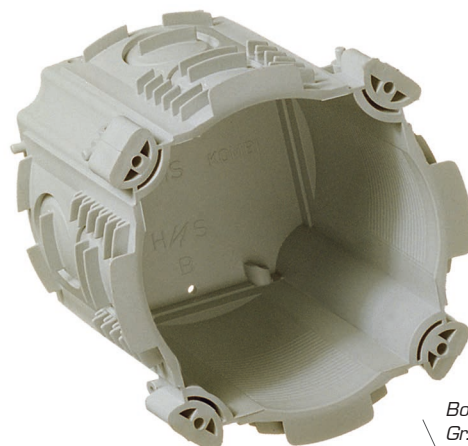

HSB Boîte d'encastrement NIS Combi

La boîte universelle pour maçonnerie et bois

✓ 4 combinaisons

La boîte pour tous les cas

La NIS de HSB permet d'effectuer des combinaisons tout en conservant la paroi centrale. Ceci empêche l'affaissement de la plaque de montage.

Caractéristiques

Perçage: 72 mm
Entrée tube: M16/M20 10x
Couleur: gris

Boîte individuelle
Gr. 1x1

Groupe de 2
Gr. 2x1

Groupe de 4
Gr. 2x2

Groupe de 3
Gr. 3x1

Groupe de 6
Gr. 3x2

Références

Désignation	Variantes	No E	Dimensions (LxLxP)	Unité
HSB Boîte d'encastrement NIS Combi	Gr. 1x1	372 501 686	71 x 71 x 60 mm	100 pces
HSB Boîte d'encastrement NIS Combi	Gr. 2x1	372 104 026	128 x 71 x 60 mm	50 pces
HSB Boîte d'encastrement NIS Combi	Gr. 2x2	372 111 126	128 x 128 x 60 mm	20 pces
HSB Boîte d'encastrement NIS Combi	Gr. 3x1	372 107 026	189 x 71 x 60 mm	30 pces
HSB Boîte d'encastrement NIS Combi	Gr. 3x2	372 112 126	128 x 189 x 60 mm	10 pces