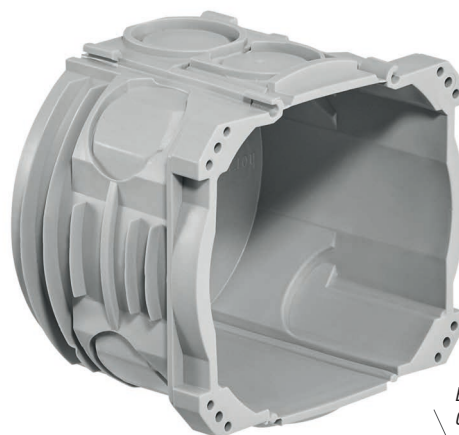

# HSB Boîte d'encastrement NIS

La confirmée

- ✓ Nervures latérales renforcent la tenue

## Réduire encore la mise en œuvre!

Avec la boîte NIS pour applications sans problème. En cas de besoin, la paroi latérale est amovible par découpe. La boîte NIS permet de multiples combinaisons par simple emboîtement.

### Caractéristiques

Perçage:	68 mm
Entrée tube:	M20/M25
Couleur:	gris
Divers:	combiné tous les sites

Boîte individuelle  
Gr. 1x1

Combinaison

### Références

Désignation	Variante	No E	Dimensions (LxLxP)	Unité
HSB Boîte d'encastrement NIS	Gr. 1x1	372 502 509	68 x 68 x 52 mm	100 pces