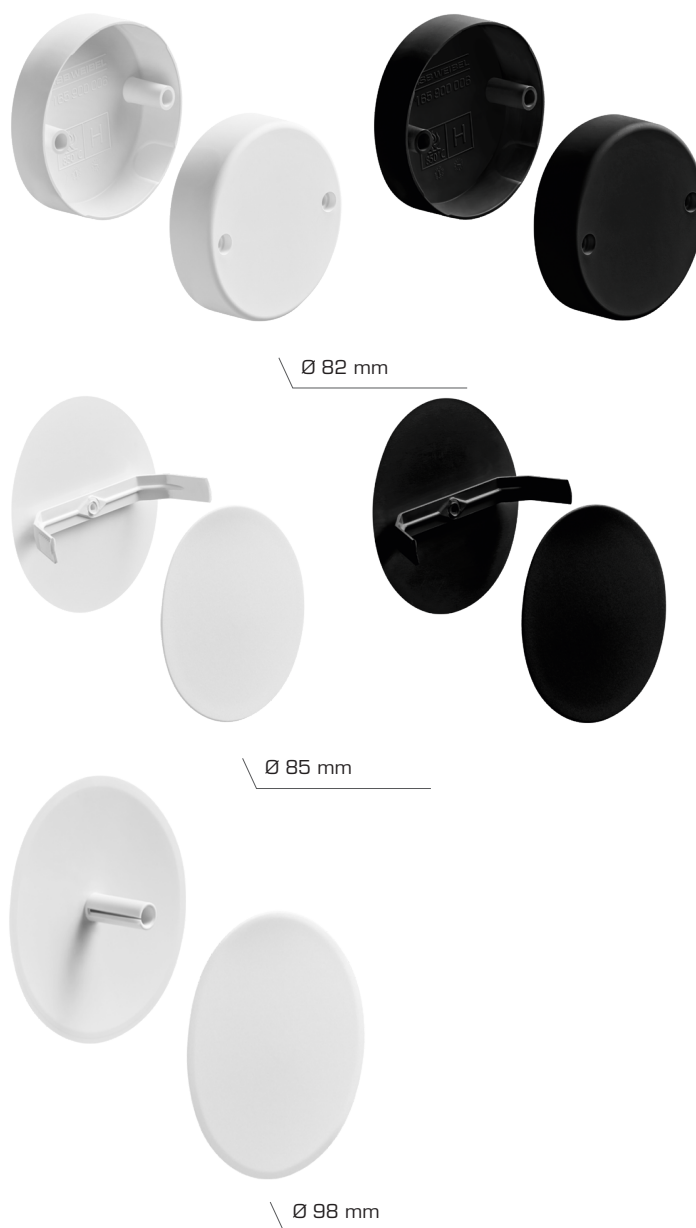

HSB Rosace de plafond

Les caches pour réservations Tampon spécial luminaires

✓ Durable et esthétique

Un produit et une couleur qui durent

Disponibles dans trois diamètres différents, ces caches très esthétiques pour réservations Tampon spécial luminaires se prêtent à de nombreux usages. La qualité des matériaux est gage de stabilité jusque dans les couleurs. Un produit qui dure.

Caractéristiques

Utilisation: pour toutes réservations Tampon spécial luminaires
Couleur: blanc, noir

Ø 82 mm

Ø 85 mm

Ø 98 mm

Références

Désignation	Variantes	No E	Dimensions (LxLxP)	Unité
HSB Rosace de plafond	blanc	165 900 006	Ø 82 mm x 21 mm	20 pces
HSB Rosace de plafond	noir	165 900 056	Ø 82 mm x 21 mm	20 pces
HSB Rosace de plafond, enfichable, à ailettes de fixation	blanc	165 950 605	Ø 85 mm x 1 mm	40 pces
HSB Rosace de plafond, enfichable, à ailettes de fixation	noir	165 950 655	Ø 85 mm x 1 mm	40 pces
HSB Rosace de plafond, enfichable	blanc	165 950 405	Ø 98 mm x 5 mm	20 pces