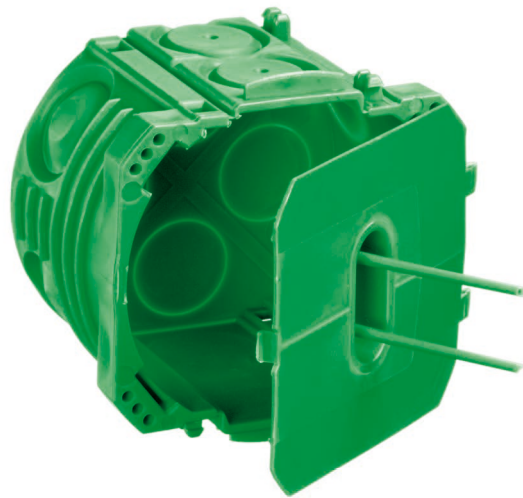

HSB Einlasskasten Easy-Click

Die Dose für's Mauerwerk

MAUER
WERK

LEICHT
BAU

- ✓ Kombi-Montage mit der Click-Verbindung
- ✓ Mit Schutzdeckel

Für die schnelle Montage

Die spezielle Dose für eine schnelle Kombi-Montage mit der Click-Verbindung.

Merkmale

Bohrloch:	71 mm
Rohreinführung:	M20/M25
Farbe:	grün

Details zur Installation

- Easy-Click System für Kombinationen

- Schutz vor Mörtelschmutz
- Entfernung des Schutzdeckels durch Eindrücken

Bestellangaben

Bezeichnung	Varianten	E-No.	Masse (LxBxT)	Einheit
HSB Einlasskasten Easy-Click	Gr. 1x1	372 502 876	70 x 66 x 61 mm	50 Stk.