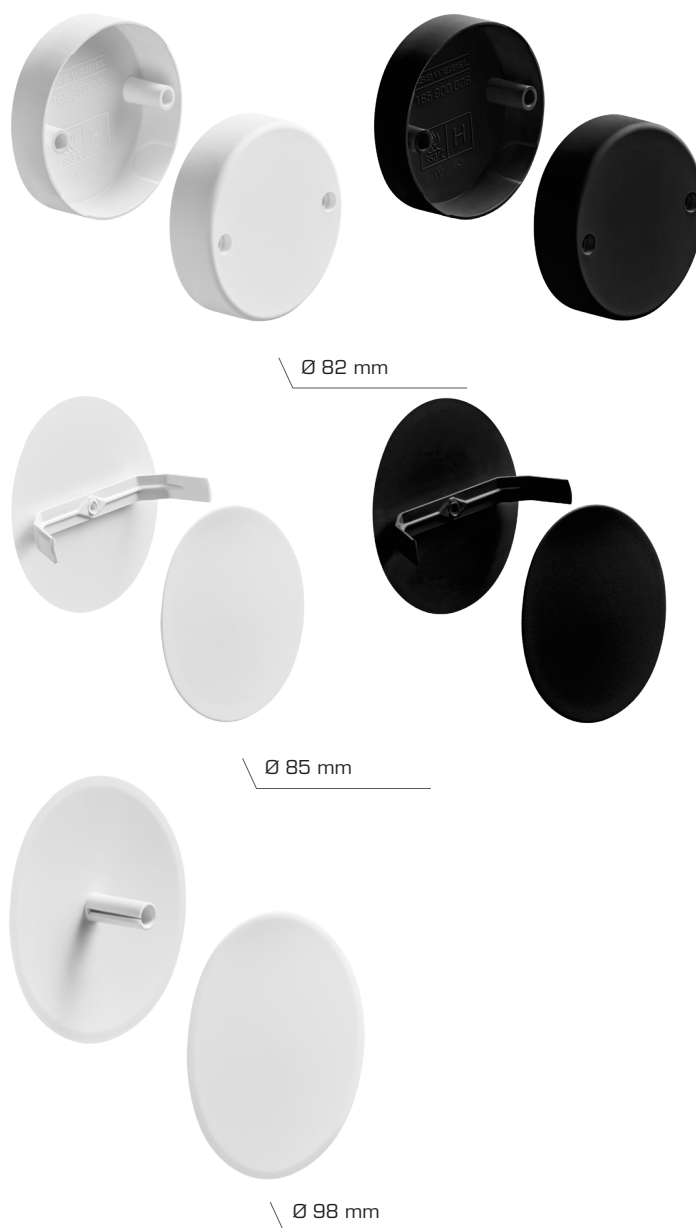

HSB Deckenrosetten

Die Abdeckungen für Lampendübel

BETON
BAUMAUER
WERKLEICHT
BAU

✓ Langlebig und
formschön

Garantiert langlebig und farbecht

Die formschönen Abdeckungen für Lampendübel decken mit drei Durchmessern diverse Anwendungen ab. Die Materialqualität sorgt dafür, dass Farbe und Stabilität über viele Jahre hinweg gewährleistet sind.

Merkmale

Anwendung: für sämtliche Lampendübel

Farbe: weiss, schwarz

Ø 82 mm

Ø 85 mm

Ø 98 mm

Bestellangaben

| Bezeichnung | Varianten | E-No. | Masse (LxBxT) | Einheit |
|---|-----------|-------------|-----------------|---------|
| HSB Deckenrosetten | weiss | 165 900 006 | Ø 82 mm x 21 mm | 20 Stk. |
| HSB Deckenrosetten | schwarz | 165 900 056 | Ø 82 mm x 21 mm | 20 Stk. |
| HSB Deckenrosetten steckbar, mit Klemmbügel | weiss | 165 950 605 | Ø 85 mm x 1 mm | 40 Stk. |
| HSB Deckenrosetten steckbar, mit Klemmbügel | schwarz | 165 950 655 | Ø 85 mm x 1 mm | 40 Stk. |
| HSB Deckenrosetten steckbar | weiss | 165 950 405 | Ø 98 mm x 5 mm | 20 Stk. |