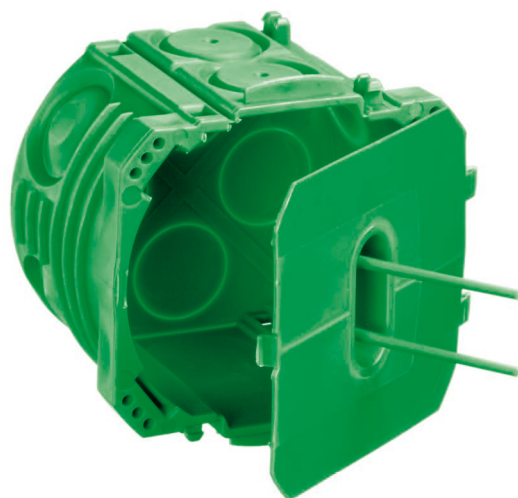

HSB Boîte d'encastrement Easy-Click

La boîte pour maçonnerie

- ✓ Système de montage ultrasimple
- ✓ Avec cache de protection

Pour un montage rapide

La boîte spéciale pour le montage combiné rapide avec assemblage par encliquetage.

Caractéristiques

Perçage: 71 mm
Entrée tube: M20/M25
Couleur: vert

Détails d'installation

- Système Easy-Click pour combinaisons

- Protection contre les éclaboussures de mortier
- Retrait fiable de la cache par simple enfoncement

Références

Désignation	Variante	No E	Dimensions (LxLxP)	Unité
HSB Boîte d'encastrement Easy-Click	Gr. 1x1	372 502 876	70 x 66 x 61 mm	50 pces