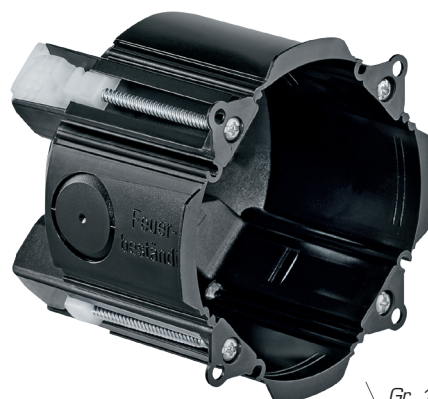

# HSB Boîte pour paroi creuse Idéal

Avec système de retenue

- ✓ Introduction facile grâce à un fond biseauté
- ✓ Grandes surfaces d'appui

## Black Beauty

Tous les chemins mènent à cette prise pour murs creux. Avec système de retenue perfectionné et grandes surfaces d'appui. La Boîte Idéal pour mur creux est livrée avec quatre vis prémontées et est combinable à souhait.

## Caractéristiques

Perçage: 73 mm  
 Entrée tube: M18/M20/M25  
 Couleur: noir  
 Divers: Produit livré sans exception avec 4 vis prémontées et combinable à souhait

## Détails d'installation

- Avec système de retenue
- Adhérence idéale entre la plaque et la prise

- Chaque cache s'adapte sans problème
- La vis tient fiablement dans le pied

Gr. 1x1

Internationale

Pièces intercalaire