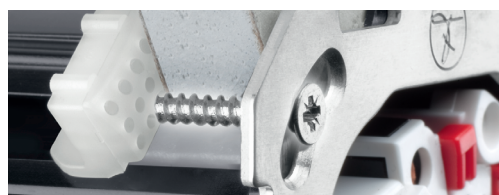

# HSB Boîte pour paroi creuse Idéal

Avec système de retenue

- ✓ Introduction facile grâce à un fond biseauté
- ✓ Grandes surfaces d'appui

## Black Beauty

Tous les chemins mènent à cette prise pour murs creux. Avec système de retenue perfectionné et grandes surfaces d'appui. La Boîte Idéal pour mur creux est livrée avec quatre vis prémontées et est combinable à souhait.

## Caractéristiques

Perçage: 73 mm  
 Entrée tube: M18/M20/M25  
 Couleur: noir  
 Divers: Produit livré sans exception avec 4 vis prémontées et combinable à souhait

## Détails d'installation

- Avec système de retenue
- Adhérence idéale entre la plaque et la prise

- Chaque cache s'adapte sans problème
- La vis tient fiablement dans le pied

Gr. 1x1

Internationale

Pièces intercalaire