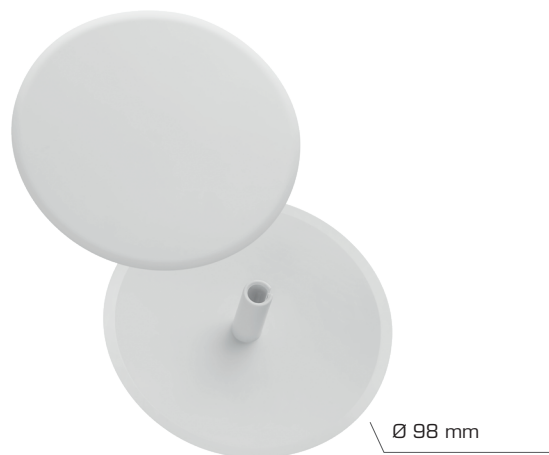

HSB Deckenrosetten

Die Abdeckungen für Lampendübel

BETON
BAUMAUER
WERKLEICHT
BAU

✓ Langlebig und
formschön

Garantiert langlebig und farbecht

Die formschönen Abdeckungen für Lampendübel decken mit drei Durchmessern diverse Anwendungen ab. Die Materialqualität sorgt dafür, dass Farbe und Stabilität über viele Jahre hinweg gewährleistet sind.

Merkmale

Anwendung: für sämtliche Lampendübel
Farbe: weiss

Bestellangaben

Bezeichnung	Varianten	E-No.	Masse (LxBxT)	Einheit
HSB Deckenrosetten	weiss	165 900 006	Ø 82 mm x 21 mm	10 Stk.
HSB Deckenrosetten steckbar, mit Klemmbügel	weiss	165 950 605	Ø 85 mm x 1 mm	10 Stk.
HSB Deckenrosetten steckbar	weiss	165 950 405	Ø 98 mm x 5 mm	10 Stk.