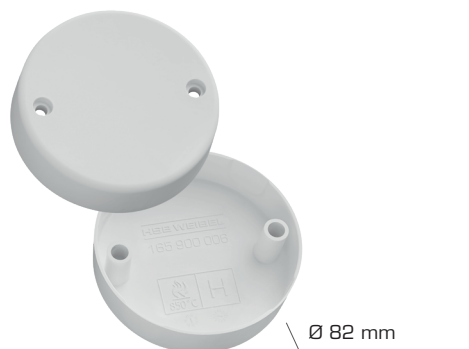

HSB Deckenrosetten

Die Abdeckungen für Lampendübel

BETON
BAUMAUER
WERKLEICHT
BAU

✓ Langlebig und
formschön

Garantiert langlebig und farbecht

Die formschönen Abdeckungen für Lampendübel decken mit drei Durchmessern diverse Anwendungen ab. Die Materialqualität sorgt dafür, dass Farbe und Stabilität über viele Jahre hinweg gewährleistet sind.

Merkmale

Anwendung: für sämtliche Lampendübel
Farbe: weiss

Bestellangaben

Bezeichnung	Varianten	E-No.	Masse (LxBxT)	Einheit
HSB Deckenrosetten	weiss	165 900 006	Ø 82 mm x 21 mm	10 Stk.
HSB Deckenrosetten steckbar, mit Klemmbügel	weiss	165 950 605	Ø 85 mm x 1 mm	10 Stk.
HSB Deckenrosetten steckbar	weiss	165 950 405	Ø 98 mm x 5 mm	10 Stk.