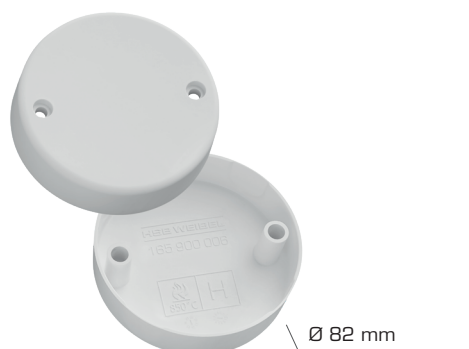

# HSB Rosone da soffitto

Coperchi per tasselli lampada

- ✓ Lunga durata e forma gradevole

## Garanzia di durata e stabilità del colore

I gradevoli coperchi per tasselli lampada soddisfano un'ampia gamma di applicazioni grazie ai tre diametri. La qualità del materiale garantisce il colore e la stabilità del prodotto per molti anni.

## Proprietà

Utilizzo: per qualsiasi tassello lampade  
Colore: bianco

## Riferimenti ordine

Descrizione	Varianti	Nr E	Dimensioni (LxAxP)	Unita'
HSB Rosone soffitto	bianco	165 900 006	Ø 82 mm x 21 mm	10 pezzi
HSB Rosone soffitto, inseribile, con staffa di serraggio	bianco	165 950 605	Ø 85 mm x 1 mm	10 pezzi
HSB Rosone soffitto, inseribile	bianco	165 950 405	Ø 98 mm x 5 mm	10 pezzi