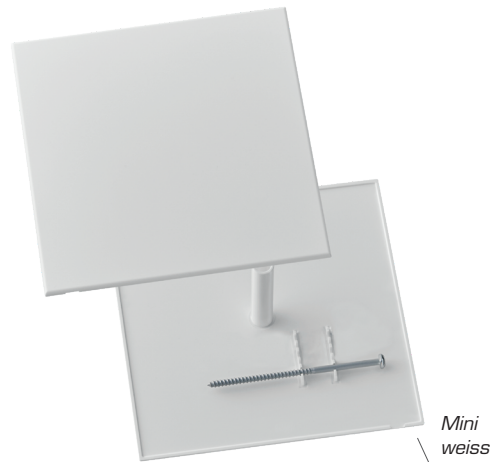

# HSB Steckdeckel Slim Mini

Ultraschlankes Design

BETON  
BAU

MAUER  
WERK

LEICHT  
BAU

- ✓ Ultradünn:  
3mm

## Klein und beinahe unsichtbar

Der Kleine im Design Slim passt für alle Lampendübel und übertrifft alle Designwünsche. Mit nur 3 mm Stärke trägt er kaum auf und integriert sich bestens in eine reduzierte Architektur.

## Merkmale

Farbe: weiss

## Bestellangaben

Bezeichnung	Varianten	E-No.	Masse (LxBxT)	Einheit
HSB Steckdeckel Slim Mini	mit Zentrumsschraube, weiss	145 706 020	96 x 96 mm	10 Stk.