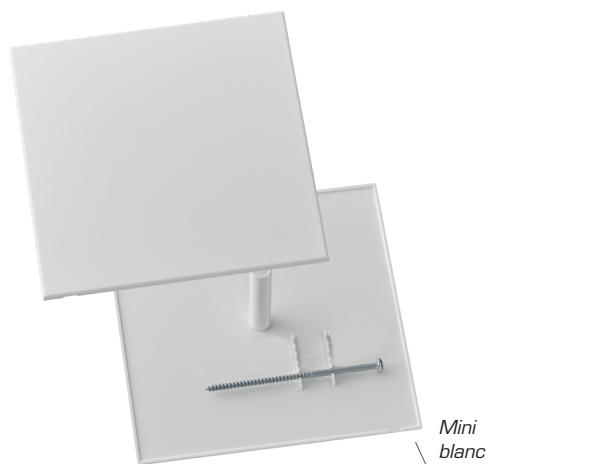

HSB Cache à emboîter Slim Mini

Design miniaturisé

- ✓ Ultra fin:
3mm

De petite taille et presque invisible

Au design Slim, ce couvercle de petite taille s'adapte à toutes les réservations Tampon pour luminaires, dépassant toutes les attentes en matière de design. Avec ses 3 mm d'épaisseur seulement, il ne dépasse guère et s'intègre parfaitement dans des conditions architecturales restreintes.

Caractéristiques

Couleur: blanc

Références

Désignation	Variantes	No E	Dimensions (LxLxP)	Unité
HSB Cache à emboîter Slim Mini	avec boulon central, blanc	145 706 020	96 x 96 mm	10 pces