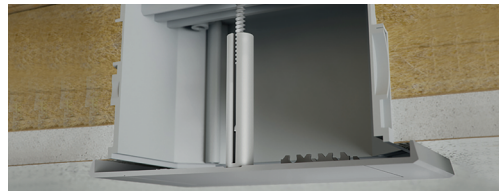

HSB Steckdeckel Design EDIZIO.liv

BETON
BAUMAUER
WERKLEICHT
BAU

Gemacht für das Leben

- ✓ Original Feller AG
Farbpalette und Design

Zeitlose Formsprache & Langlebigkeit

Der zum neuen Feller Design passende Steckdeckel überzeugt nicht nur durch seine herausragende Verarbeitung und Ästhetik, sondern auch durch eine funktionale Befestigung. Hergestellt aus Originalmaterial, garantiert Edizio.liv Farb-echtheit und Langlebigkeit über Jahre hinweg.

Merkmale

Anwendung: für sämtliche Abzweigdosen
Diverses: mit 1 beschichteten Schraube zur Steckmontage

Details zur Installation

- weiss, crema, hellgrau, dunkelgrau, schwarz, umbra

- Extra hoher Dom nimmt grosse Toleranzen auf.

Bestellangaben

Bezeichnung	Varianten	E-No.	Masse (LxBxT)	Einheit
HSB Steckdeckel Design EDIZIO.liv	weiss	155 030 000	130 x 130 mm	10 Stk.
HSB Steckdeckel Design EDIZIO.liv	crema	155 030 010	130 x 130 mm	10 Stk.
HSB Steckdeckel Design EDIZIO.liv	hellgrau	155 030 030	130 x 130 mm	10 Stk.
HSB Steckdeckel Design EDIZIO.liv	dunkelgrau	155 030 040	130 x 130 mm	10 Stk.
HSB Steckdeckel Design EDIZIO.liv	schwarz	155 030 050	130 x 130 mm	10 Stk.
HSB Steckdeckel Design EDIZIO.liv	umbra	155 030 090	130 x 130 mm	10 Stk.