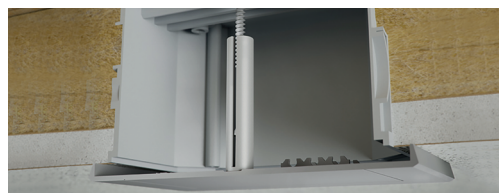

HSB Cache à emboîter Design EDIZIO.liv

Conçu pour la vie

- ✓ Palette de couleurs et design Feller SA

Esthétique intemporelle et durable

Le cache à emboîter assorti au nouveau design de Feller séduit non seulement par sa finition et son esthétique exceptionnelles, mais aussi par une fixation fonctionnelle. Fabriqué à partir de matériaux originaux, Edizio.liv est gage de stabilité des couleurs et d'un produit qui dure longtemps.

Caractéristiques

- Utilisation: pour toutes les boîtes de dérivation
- Divers: avec 1 vis enrobée pour l'emboîtement au montage

Détails d'installation

- blanc, crema, gris clair, gris foncé, noir, umbra

- Le dôme extra haut absorbe de grandes tolérances.

Références

Désignation	Variantes	No E	Dimensions (LxLxP)	Unité
HSB Cache à emboîter Design EDIZIO.liv	blanc	155 030 000	130 x 130 mm	10 pces
HSB Cache à emboîter Design EDIZIO.liv	crema	155 030 010	130 x 130 mm	10 pces
HSB Cache à emboîter Design EDIZIO.liv	gris claire	155 030 030	130 x 130 mm	10 pces
HSB Cache à emboîter Design EDIZIO.liv	gris foncé	155 030 040	130 x 130 mm	10 pces
HSB Cache à emboîter Design EDIZIO.liv	noir	155 030 050	130 x 130 mm	10 pces
HSB Cache à emboîter Design EDIZIO.liv	umbra	155 030 090	130 x 130 mm	10 pces