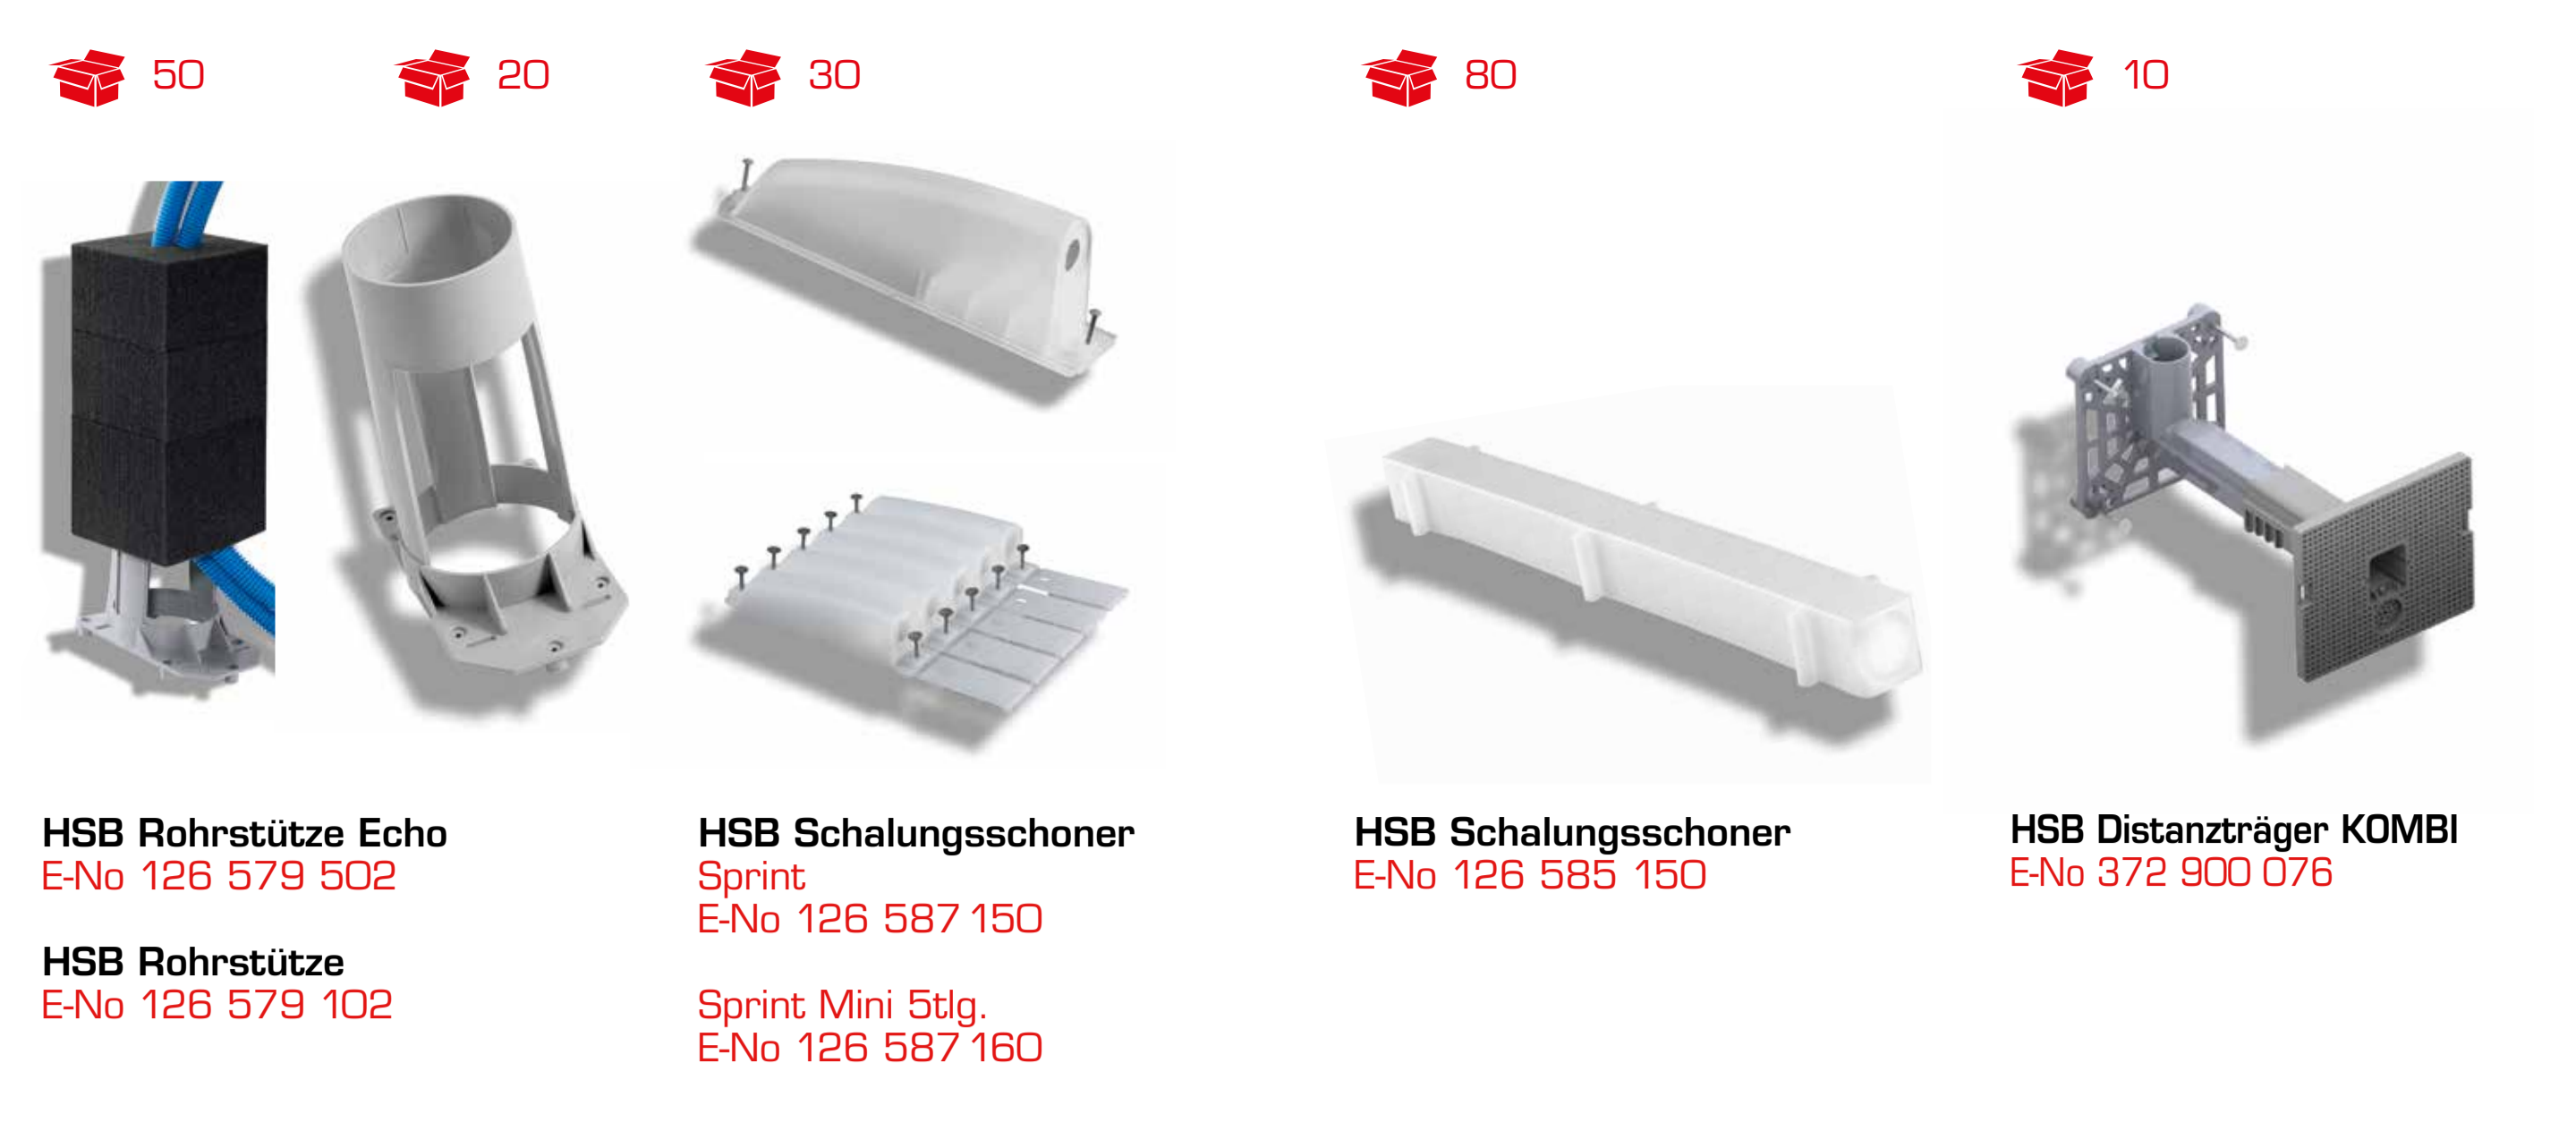

Lampendübel
Wandlampendübel

HSB Easy Lampendübel
E-No 165 922 176

HSB Deckenlampendübel
ohne Nagel/
Einf. geschl.
E-No 165 920 176
ohne Nagel/
Einf. offen
E-No 165 920 276

HSB Deckenlampendübel
mit Nagel/
Einf. offen
E-No 165 921 276

HSB Wandlampendübel
E-No 165 930 076

Schalungsschoner
Distanzelemente

HSB Rohrstütze Echo
E-No 126 579 502

HSB Schalungsschoner
Sprint
E-No 126 587 150

HSB Schalungsschoner
E-No 126 585 150

HSB Distanzträger KOMBI
E-No 372 900 076

Abzweigdosen
Muffen
Bodenübergänge

HSB Steckdeckel
Design EDIZIOdue® 130x130 mm
weiss
E-No 145 701 000
crime
E-No 145 701 010
grau
E-No 145 701 030
dunkelgrau
E-No 145 701 040
vanille
E-No 145 701 080
schwarz
E-No 145 701 950
coffees
E-No 145 701 090

HSB Steckdeckel Mini
Design EDIZIOdue®
96x96 mm
E-No 145 705 000

HSB Steckdeckel
GR2/3, 130x130 mm
(weiss)
E-No 155 912 076
(schwarz)
E-No 155 912 576

HSB Schraubdeckel
GR1, 115x115 mm
E-No 155 910 076

HSB Abzweigdose
GR1, 94x94x65 mm
E-No 155 010 276