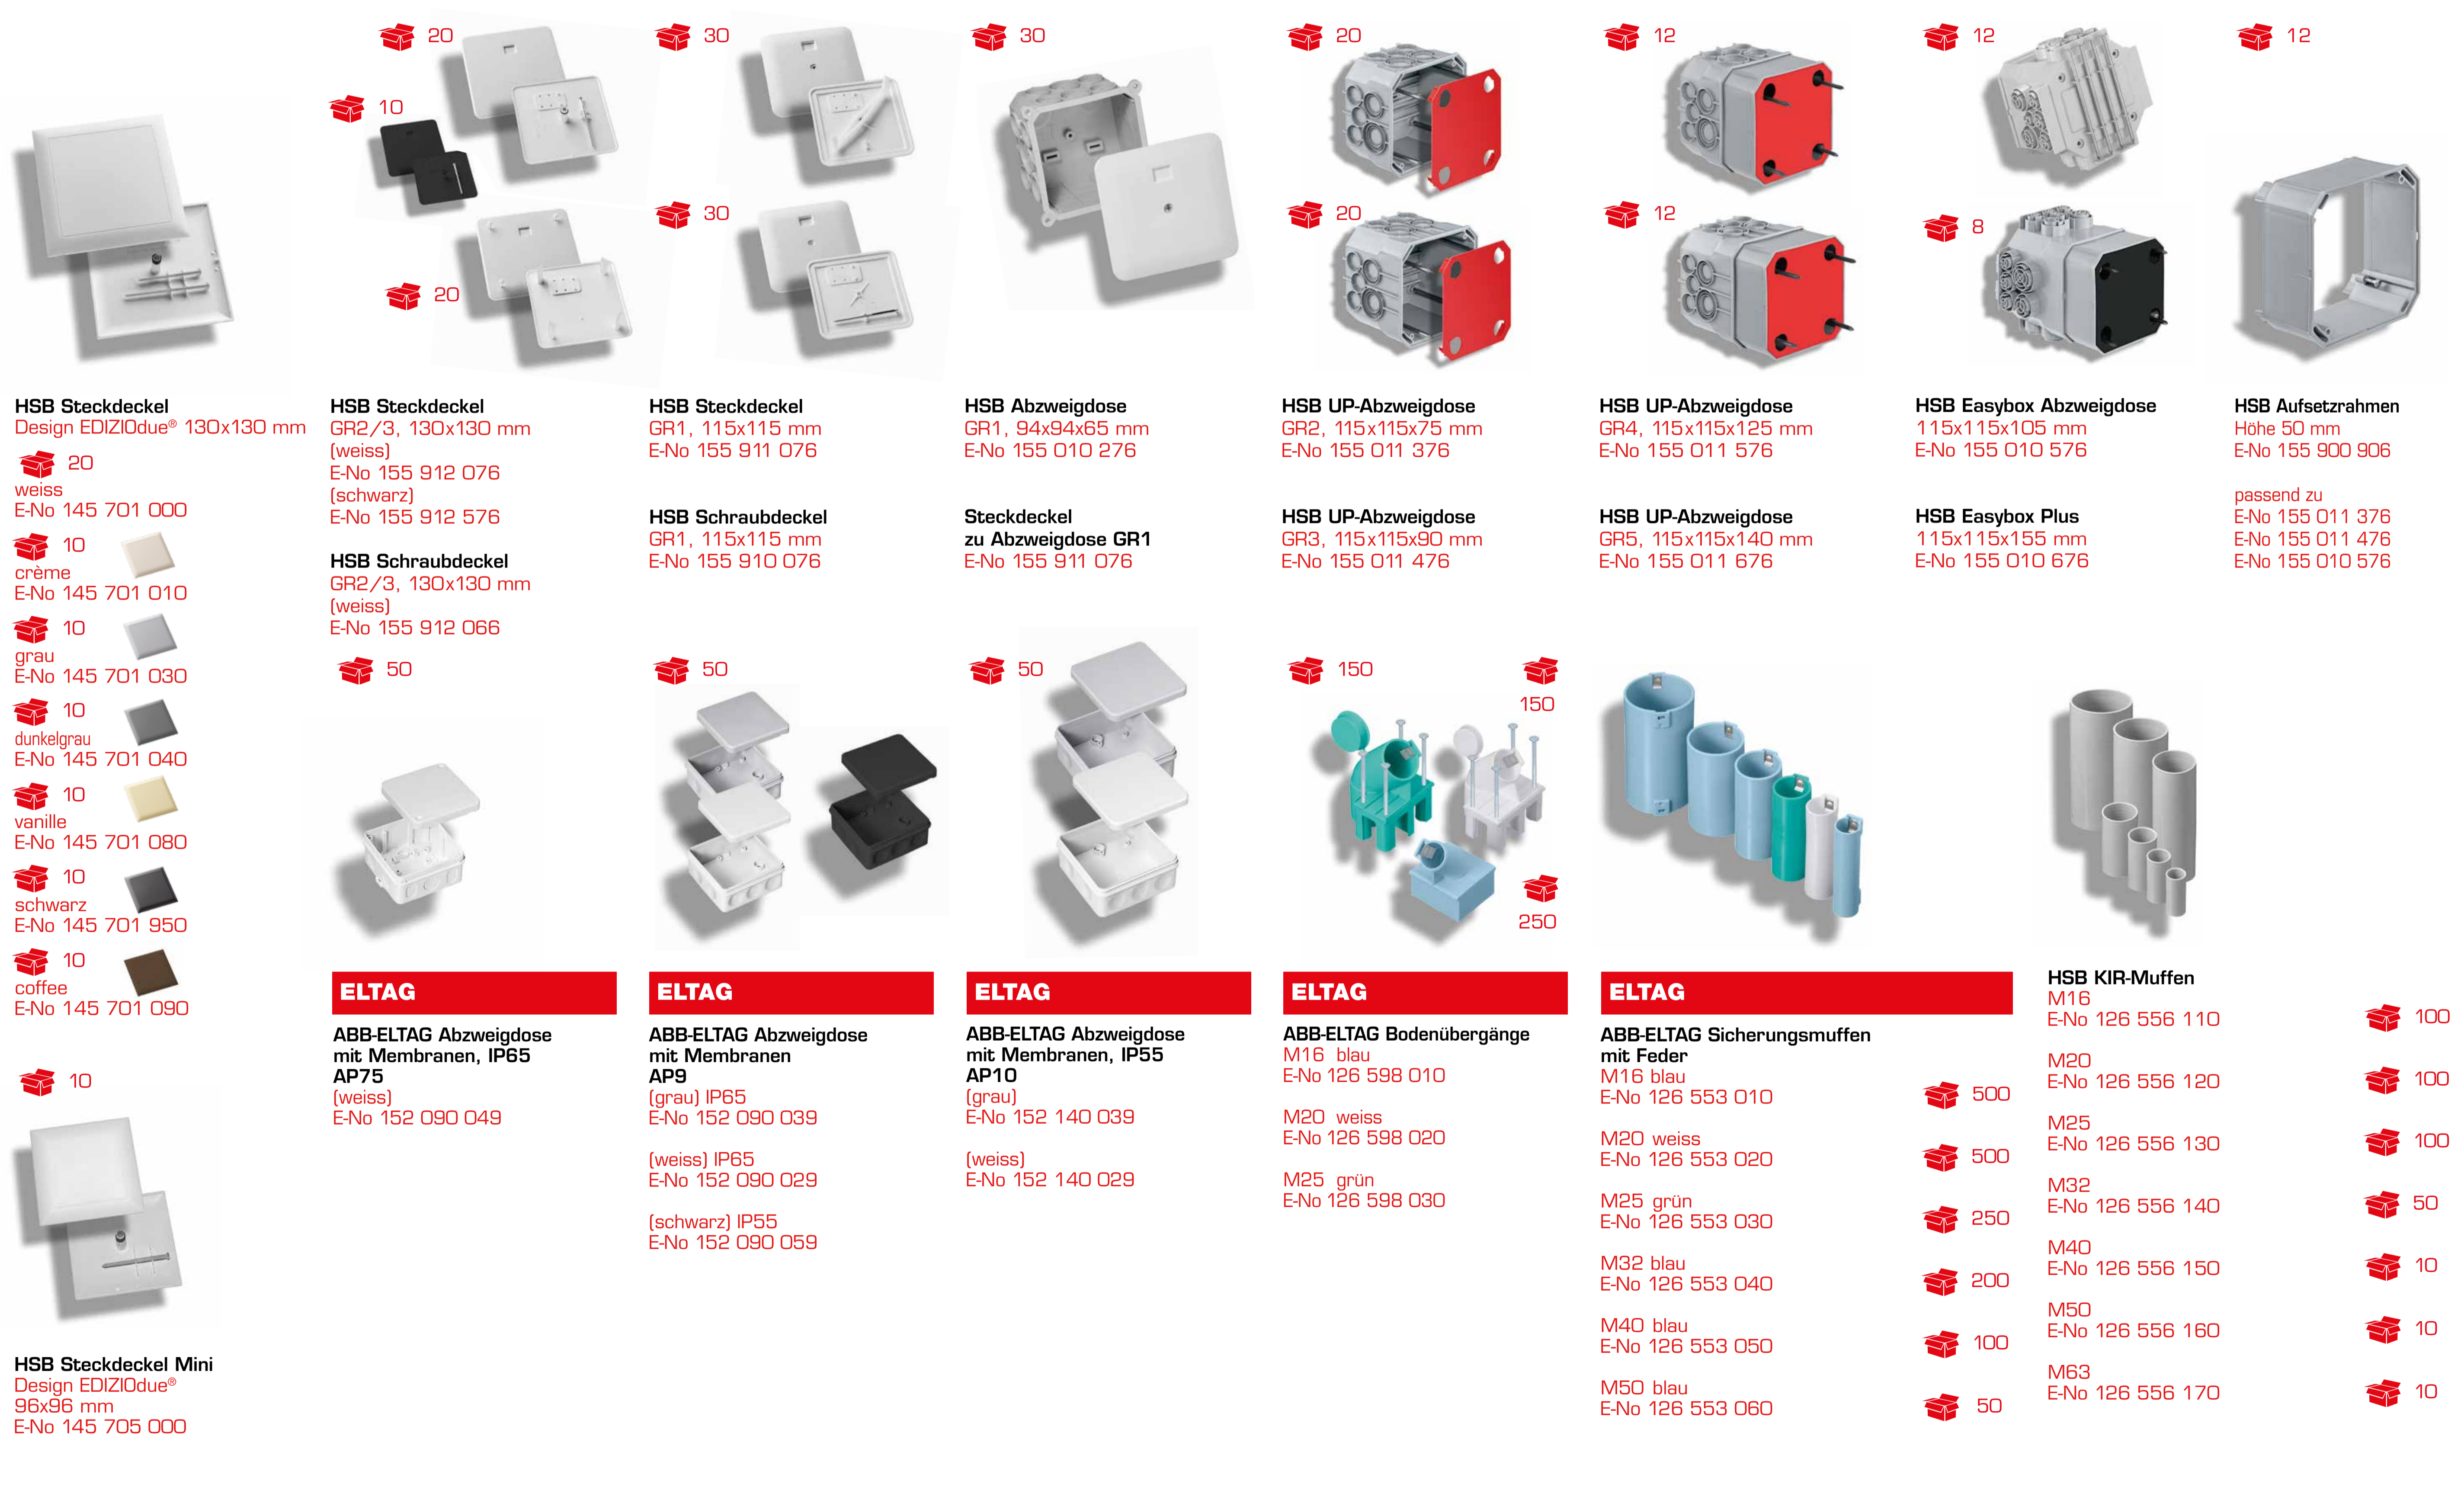

HSB Perfodose mit Flansch
E-No 372 602 676

HSB NIS Kombi
1x1
E-No 372 501 686
2x1
E-No 372 104 026
3x1
E-No 372 107 026

HSB NIS Kombi
2x2
E-No 372 111 126
2x3
E-No 372 112 126

HSB NIS mit Schutzdeckel
E-No 372 502 519

HSB NIS Schutzdeckel
rot
E-No 372 809 676

HSB UP-Rippdose
Sparverputz
E-No 372 501 776

HSB Betondose
1x1
E-No 372 101 747
1x1 mit Deckel
E-No 372 111 747
2x1
E-No 372 104 747
3x1
E-No 372 107 847

HSB NIS International
1x1
E-No 372 507 676
Zwischenstück
E-No 372 808 676

Abzweigdosen
Muffen
Bodenübergänge

HSB Steckdeckel
Design EDIZIOdue® 130x130 mm
weiss
E-No 145 701 000
crime
E-No 145 701 010
grau
E-No 145 701 030
dunkelgrau
E-No 145 701 040
vanille
E-No 145 701 080
schwarz
E-No 145 701 950
coffees
E-No 145 701 090

HSB Steckdeckel Mini
Design EDIZIOdue®
96x96 mm
E-No 145 705 000

HSB Steckdeckel
GR2/3, 130x130 mm
(weiss)
E-No 155 912 076
(schwarz)
E-No 155 912 576

HSB Schraubdeckel
GR1, 115x115 mm
E-No 155 910 076

HSB Abzweigdose
GR1, 94x94x65 mm
E-No 155 010 276