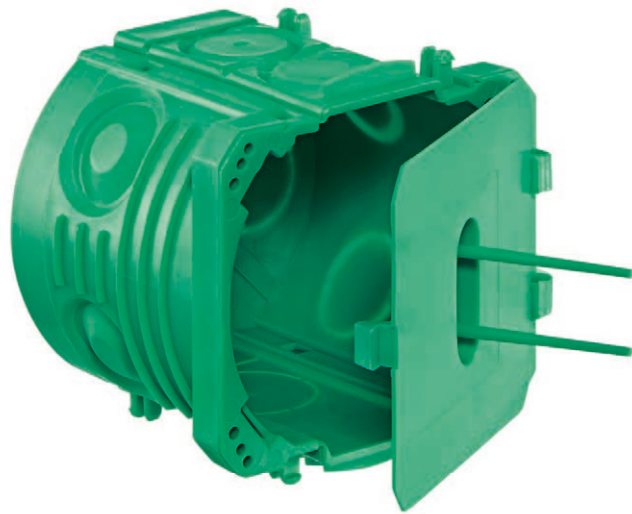

HSB Einlasskasten Easy-Click

Die Dose für's Mauerwerk

MAUER
WERK

LEICHT
BAU

- ✓ Kombi-Montage mit der Click-Verbindung
- ✓ Mit Schutzdeckel

Für die schnelle Montage

Die spezielle Dose für eine schnelle Kombi-Montage mit der Click-Verbindung.

Merkmale

Bohrloch: 71 mm
 Rohreinführung: M20/M25
 Farbe: grün

Details zur Installation

- Easy-Click System für Kombinationen

- Schutz vor Mörtelschmutz
- Entfernung des Schutzdeckels durch Eindrücken

Bestellangaben

Bezeichnung	Varianten	E-No.	Masse (LxBxT)	Einheit
HSB Einlasskasten Easy-Click	Gr. 1x1	372 502 876	70 x 66 x 61 mm	50 Stk.